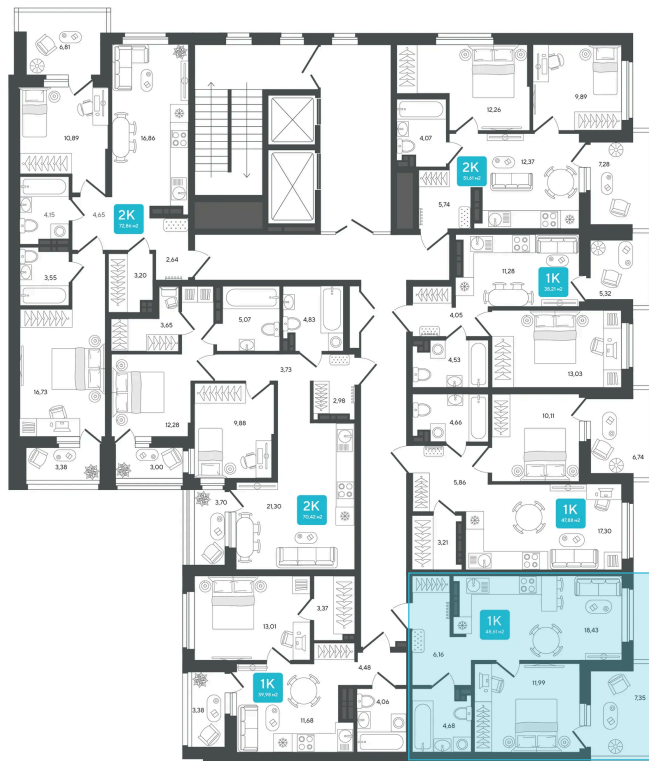

Номер: 161

1 комнатная 48.61 м²

Отсканируйте QR-код и
смотрите на сайте sever-
group.ru

8 030 372 руб.

В ипотеку от 21 314 руб.

Предчистовая отделка

Проект	Дабл-Дабл	Корпус	ГП-2 - 2 очередь
Этаж	11	Секция	2
Сдача	3 кв. 2028		

10.06.2026 15:52 (Мск)

Не является публичной офертой, цена может быть скорректирована.
Информация взята с сайта «sever-group.ru».

На этаже 11

1 комнатная 48.61 м²

10.06.2026 15:52 (Мск)

Не является публичной офертой, цена может быть скорректирована.

Информация взята с сайта «sever-group.ru».

На генплане ГП-2 - 2 очередь

1 комнатная 48.61 м²

10.06.2026 15:52 (Мск)

Не является публичной офертой, цена может быть скорректирована.
Информация взята с сайта «sever-group.ru».