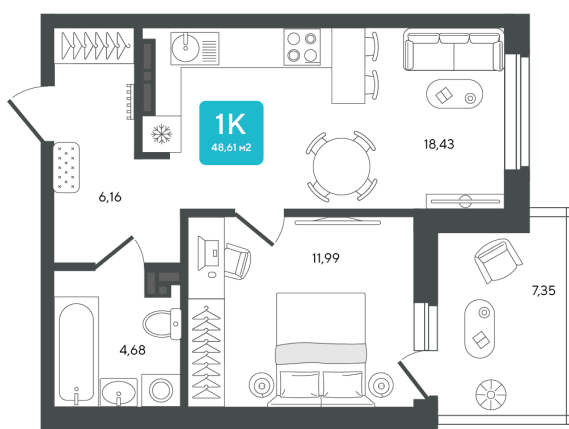

Номер: 161

1 комнатная 48.61 м²

Отсканируйте QR-код и
смотрите на сайте sever-
group.ru

8 030 372 руб.

В ипотеку от 21 314 руб.

Предчистовая отделка

Проект	Дабл-Дабл	Корпус	ГП-2 - 2 очередь
Этаж	11	Секция	2
Сдача	3 кв. 2028		

10.06.2026 15:52 (Мск)

Не является публичной офертой, цена может быть скорректирована.
Информация взята с сайта «sever-group.ru».

На этаже 11

1 комнатная 48.61 м²

10.06.2026 15:52 (Мск)

Не является публичной офертой, цена может быть скорректирована.

Информация взята с сайта «sever-group.ru».

На генплане ГП-2 - 2 очередь

1 комнатная 48.61 м²

10.06.2026 15:52 (Мск)

Не является публичной офертой, цена может быть скорректирована.
Информация взята с сайта «sever-group.ru».