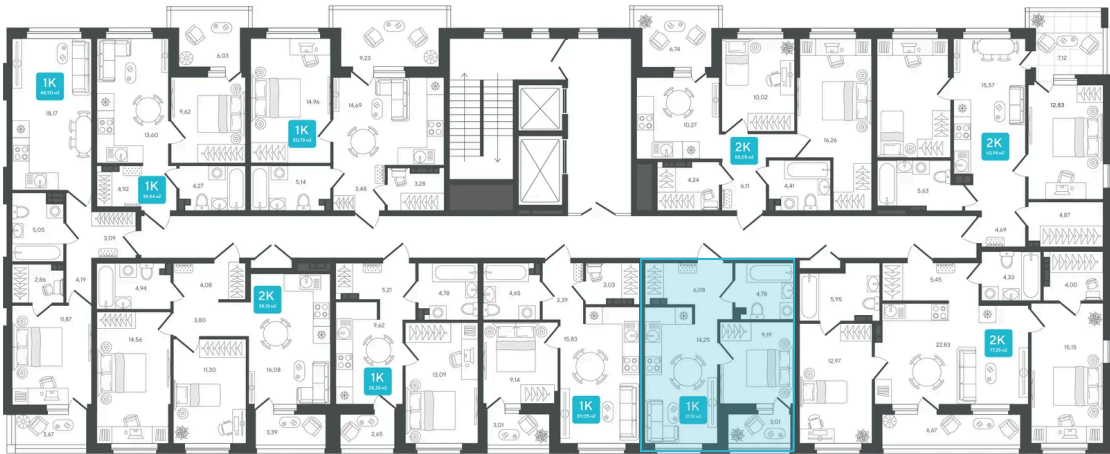

Номер: 250

1 комнатная 37.31 м²

Отсканируйте QR-код и
смотрите на сайте sever-
group.ru

Цена по запросу

В ипотеку от 17 047 руб.

Предчистовая отделка

Проект	Дабл-Дабл	Корпус	ГП-2 - 2 очередь
Этаж	7	Секция	3

16.04.2026 19:31 (Мск)

Не является публичной офертой, цена может быть скорректирована. Информация взята с сайта «sever-group.ru»

На этаже 7

1 комнатная 37.31 м²

16.04.2026 19:31 (Мск)

Не является публичной офертой, цена может быть скорректирована. Информация взята с сайта «sever-group.ru»

На генплане ГП-2 - 2 очередь

1 комнатная 37.31 м²

16.04.2026 19:31 (Мск)

Не является публичной офертой, цена может быть скорректирована. Информация взята с сайта «sever-group.ru»