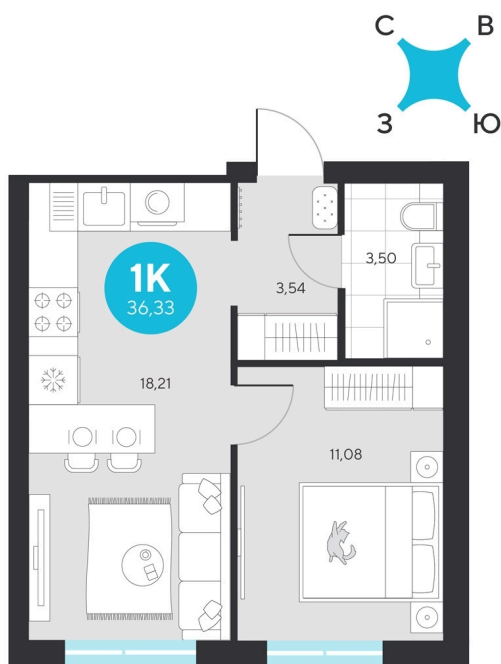

Номер: 686

Отсканируйте QR-код и
смотрите на сайте sever-
group.ru

1 комнатная 36.33 м²

7 106 148 руб.

В ипотеку от 28 465 руб.

При 100% оплате

Предчистовая отделка

Проект	Эхо Леса	Этаж	12
Секция	4	Сдача	1 кв. 2028

30.05.2026 13:55 (Мск)

Не является публичной офертой, цена может быть скорректирована.
Информация взята с сайта «sever-group.ru».

На этаже 12

1 комнатная 36.33 м²

30.05.2026 13:55 (Мск)

Не является публичной офертой, цена может быть скорректирована.
Информация взята с сайта «sever-group.ru».

1 комнатная 36.33 м²

30.05.2026 13:55 (Мск)

Не является публичной офертой, цена может быть скорректирована.
Информация взята с сайта «sever-group.ru».