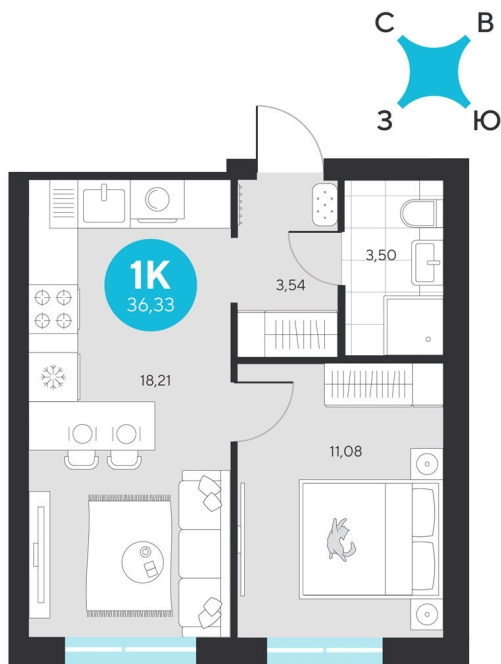

# 1 комнатная 36.33 м<sup>2</sup>

~~7 382 256 руб.~~

6 964 461 руб.

В ипотеку от 27 897 руб.

При 100% оплате

Предчистовая отделка

Проект	Эхо Леса	Этаж	12
Секция	4	Сдача	1 кв. 2028

11.04.2026 09:47 (Мск)

# На этаже 12

1 комнатная 36.33 м<sup>2</sup>

11.04.2026 09:47 (Мск)

Не является публичной офертой, цена может быть скорректирована. Информация взята с сайта «sever-group.ru»

1 комнатная 36.33 м<sup>2</sup>