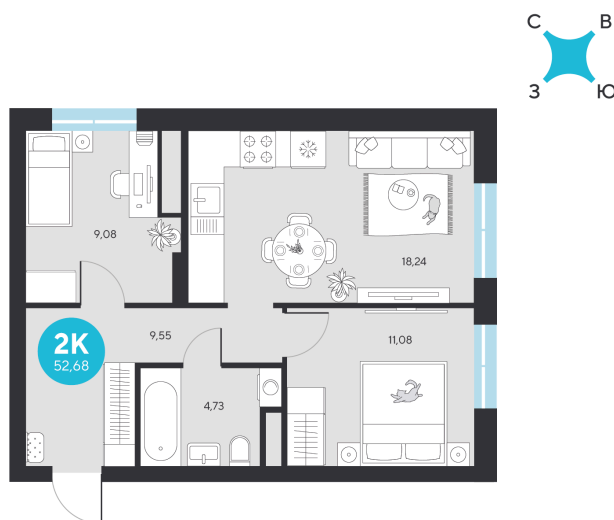

Номер: 97

2 комнатная 52.68 м²

Отсканируйте QR-код и
смотрите на сайте sever-
group.ru

~~9 809 016 руб.~~

9 255 876 руб.

В ипотеку от 37 076 руб.

При 100% оплате

Предчистовая отделка

Проект	Эхо Леса	Этаж	11
Секция	1	Сдача	1 кв. 2028

27.06.2026 01:07 (Мск)

Не является публичной офертой, цена может быть скорректирована.
Информация взята с сайта «sever-group.ru».

На этаже 11

2 комнатная 52.68 м²

27.06.2026 01:07 (Мск)

Не является публичной офертой, цена может быть скорректирована.
Информация взята с сайта «sever-group.ru».

2 комнатная 52.68 м²

27.06.2026 01:07 (Мск)

Не является публичной офертой, цена может быть скорректирована.
Информация взята с сайта «sever-group.ru».