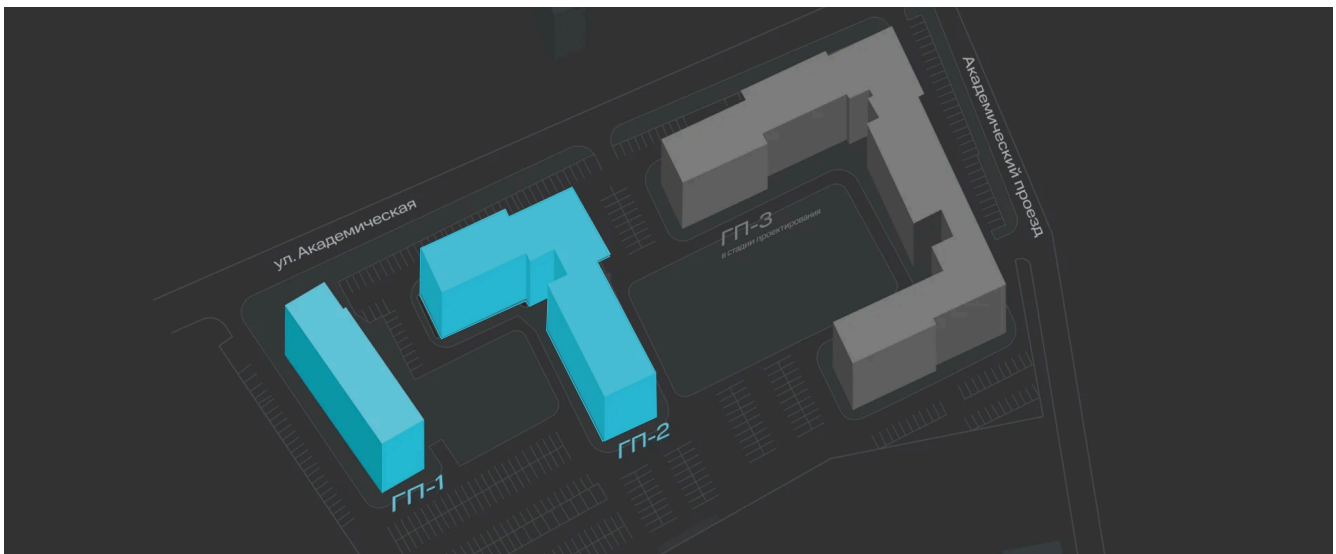

Номер: 27

1 комнатная 41.36 м²

Отсканируйте QR-код и
смотрите на сайте sever-
group.ru

6 472 840 руб.

В ипотеку от 19 638 руб.

Предчистовая отделка

Проект	Дабл-Дабл	Корпус	ГП-2 - 2 очередь
Этаж	5	Секция	1

10.04.2026 20:54 (Мск)

Не является публичной офертой, цена может быть скорректирована. Информация взята с сайта «sever-group.ru»

На этаже 5

1 комнатная 41.36 м²

10.04.2026 20:54 (Мск)

Не является публичной офертой, цена может быть скорректирована. Информация взята с сайта «sever-group.ru»

На генплане
ГП-2 - 2 очередь

1 комнатная 41.36 м²

10.04.2026 20:54 (Мск)

Не является публичной офертой, цена может быть скорректирована. Информация взята с сайта «sever-group.ru»