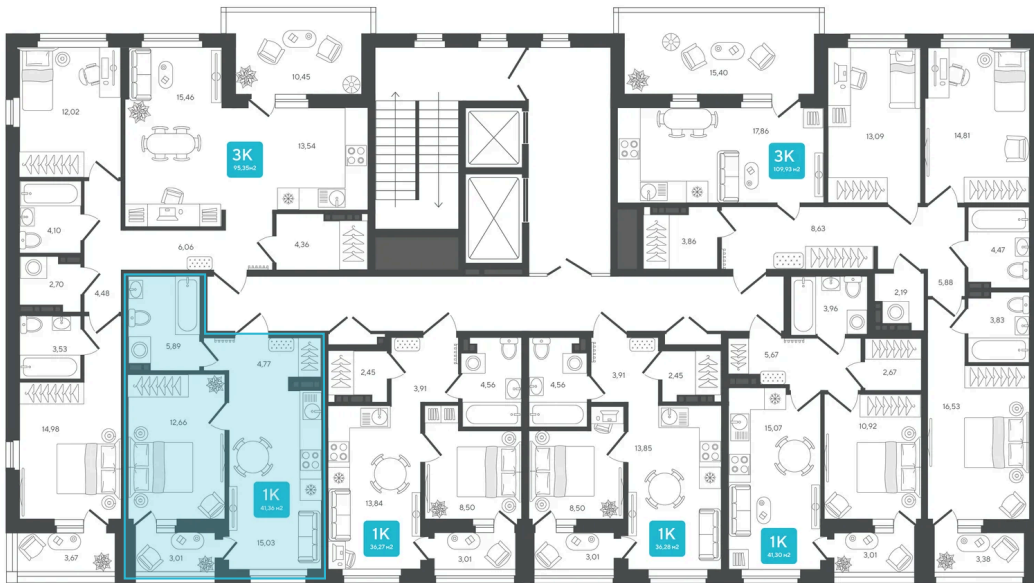

Номер: 27

1 комнатная 41.36 м²

Отсканируйте QR-код и
смотрите на сайте sever-
group.ru

6 472 840 руб.

В ипотеку от 19 638 руб.

Предчистовая отделка

Проект	Дабл-Дабл	Корпус	ГП-2 - 2 очередь
Этаж	5	Секция	1

10.04.2026 20:54 (Мск)

Не является публичной офертой, цена может быть скорректирована. Информация взята с сайта «sever-group.ru»

На этаже 5

1 комнатная 41.36 м²

10.04.2026 20:54 (Мск)

Не является публичной офертой, цена может быть скорректирована. Информация взята с сайта «sever-group.ru»

На генплане
ГП-2 - 2 очередь

1 комнатная 41.36 м²

10.04.2026 20:54 (Мск)

Не является публичной офертой, цена может быть скорректирована. Информация взята с сайта «sever-group.ru»