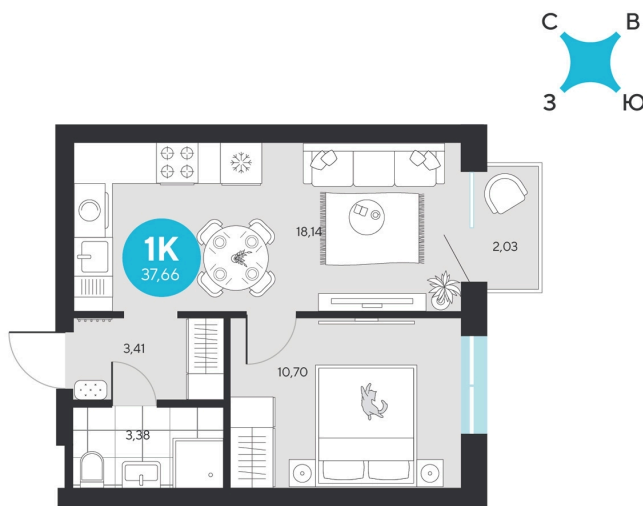

Номер: 28

# 1 комнатная 37.66 м<sup>2</sup>

Отсканируйте QR-код и  
смотрите на сайте sever-  
group.ru

~~7 366 296 руб.~~

**6 948 270 руб.**

В ипотеку от 27 832 руб.

При 100% оплате

Предчистовая отделка

Проект	Эхо Леса	Этаж	4
Секция	1	Сдача	1 кв. 2028

# На этаже 4

1 комнатная 37.66 м<sup>2</sup>

11.04.2026 07:52 (Мск)

Не является публичной офертой, цена может быть скорректирована. Информация взята с сайта «sever-group.ru»

1 комнатная 37.66 м<sup>2</sup>