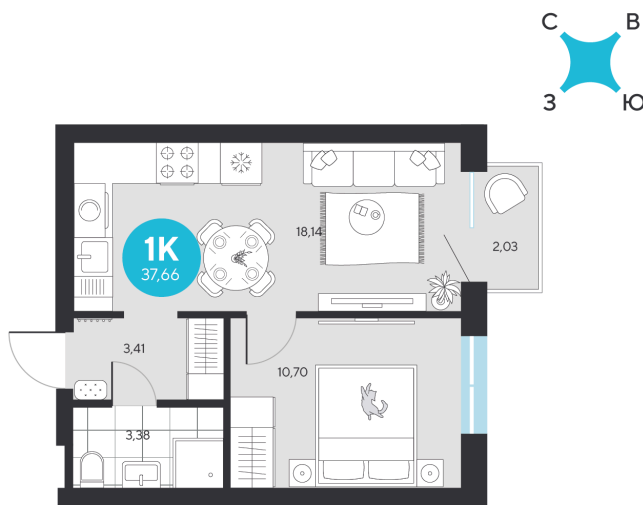

Номер: 28

1 комнатная 37.66 м²

Отсканируйте QR-код и
смотрите на сайте sever-
group.ru

~~7 588 490 руб.~~

7 159 166 руб.

В ипотеку от 25 060 руб.

При 100% оплате

Предчистовая отделка

Проект	Эхо Леса	Этаж	4
Секция	1	Сдача	1 кв. 2028

27.06.2026 17:09 (Мск)

Не является публичной офертой, цена может быть скорректирована.
Информация взята с сайта «sever-group.ru».

На этаже 4

1 комнатная 37.66 м²

27.06.2026 17:09 (Мск)

Не является публичной офертой, цена может быть скорректирована.
Информация взята с сайта «sever-group.ru».

1 комнатная 37.66 м²

27.06.2026 17:09 (Мск)

Не является публичной офертой, цена может быть скорректирована.
Информация взята с сайта «sever-group.ru».