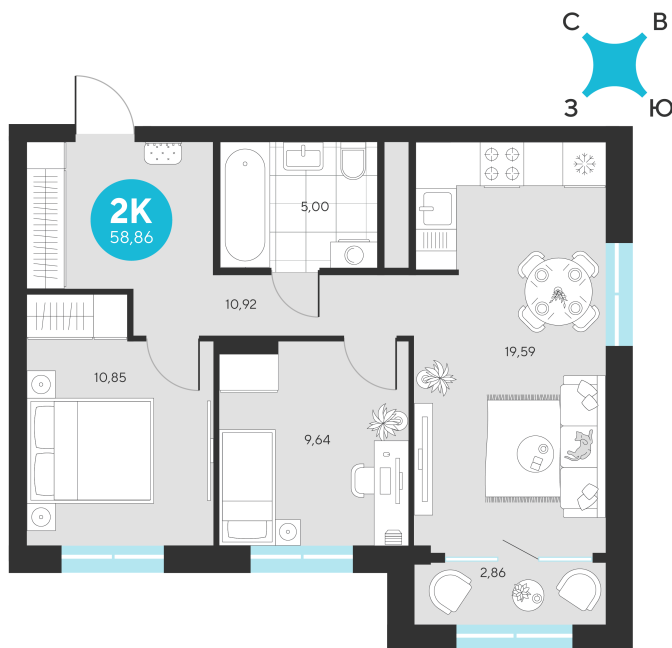

Номер: 754

Отсканируйте QR-код и
смотрите на сайте sever-
group.ru

2 комнатная 58.86 м²

~~11 018 592 руб.~~

10 394 676 руб.

В ипотеку от 41 637 руб.

При 100% оплате

Предчистовая отделка

Проект	Эхо Леса	Этаж	18
Секция	4	Сдача	1 кв. 2028

13.06.2026 08:05 (Мск)

Не является публичной офертой, цена может быть скорректирована.
Информация взята с сайта «sever-group.ru».

На этаже 18

2 комнатная 58.86 м²

13.06.2026 08:05 (Мск)

Не является публичной офертой, цена может быть скорректирована.
Информация взята с сайта «sever-group.ru».

2 комнатная 58.86 м²

13.06.2026 08:05 (Мск)

Не является публичной офертой, цена может быть скорректирована.
Информация взята с сайта «sever-group.ru».