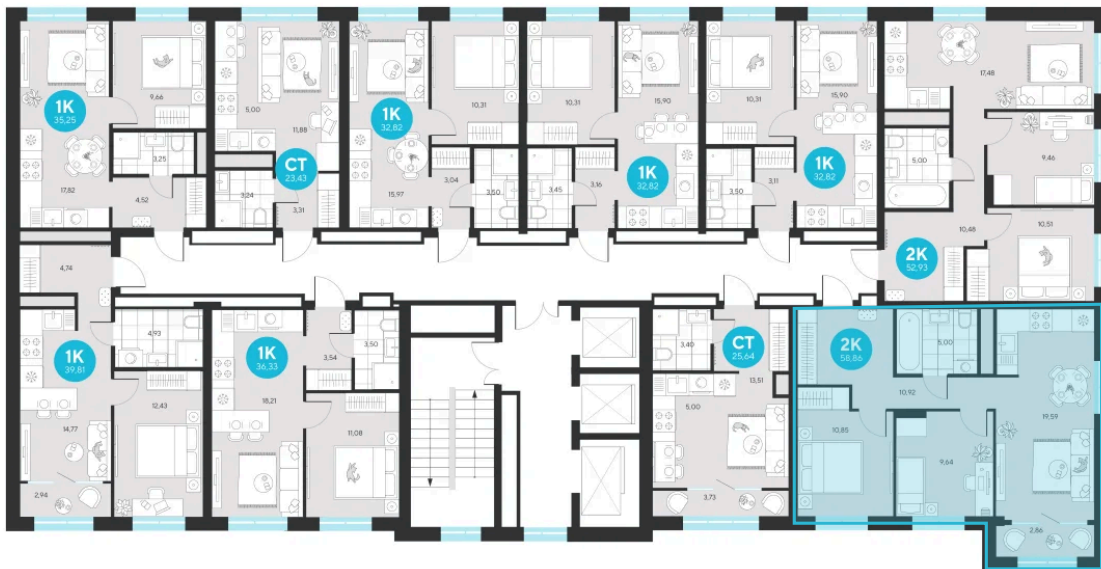

Номер: 754

Отсканируйте QR-код и
смотрите на сайте sever-
group.ru

2 комнатная 58.86 м²

~~11 018 592 руб.~~

10 394 676 руб.

В ипотеку от 41 637 руб.

При 100% оплате

Предчистовая отделка

Проект	Эхо Леса	Этаж	18
Секция	4	Сдача	1 кв. 2028

13.06.2026 08:05 (Мск)

Не является публичной офертой, цена может быть скорректирована.
Информация взята с сайта «sever-group.ru».

На этаже 18

2 комнатная 58.86 м²

13.06.2026 08:05 (Мск)

Не является публичной офертой, цена может быть скорректирована.
Информация взята с сайта «sever-group.ru».

2 комнатная 58.86 м²

13.06.2026 08:05 (Мск)

Не является публичной офертой, цена может быть скорректирована.
Информация взята с сайта «sever-group.ru».