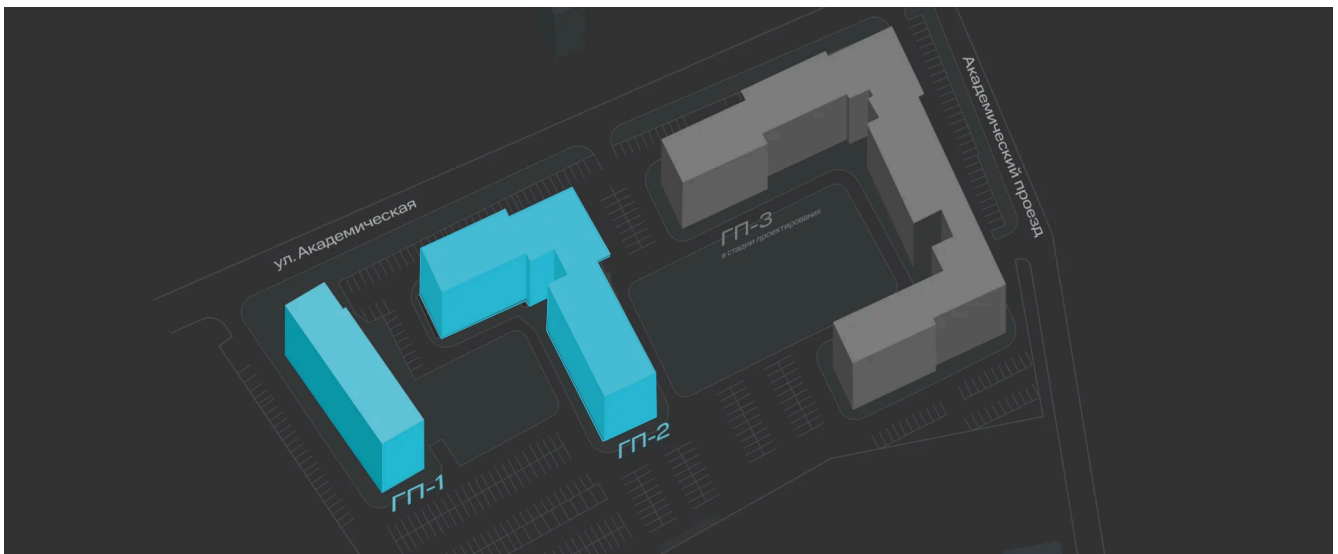

Номер: 199

2 комнатная 77.35 м²

Отсканируйте QR-код и
смотрите на сайте sever-
group.ru

12 236 770 руб.

В ипотеку от 37 125 руб.

Предчистовая отделка

Проект	Дабл-Дабл	Корпус	ГП-2 - 2 очередь
Этаж	2	Секция	3

11.04.2026 11:25 (Мск)

Не является публичной офертой, цена может быть скорректирована. Информация взята с сайта «sever-group.ru»

На этаже 2

2 комнатная 77.35 м²

11.04.2026 11:25 (Мск)

Не является публичной офертой, цена может быть скорректирована. Информация взята с сайта «sever-group.ru»

На генплане ГП-2 - 2 очередь

2 комнатная 77.35 м²

11.04.2026 11:25 (Мск)

Не является публичной офертой, цена может быть скорректирована. Информация взята с сайта «sever-group.ru»