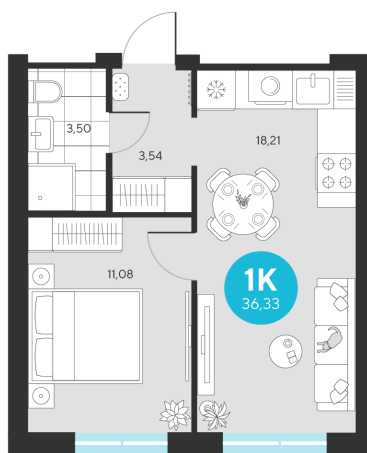

Номер: 216

1 комнатная 36.33 м²

Отсканируйте QR-код и
смотрите на сайте sever-
group.ru

~~7 276 899 руб.~~

6 866 370 руб.

В ипотеку от 27 504 руб.

При 100% оплате

Предчистовая отделка

Проект	Эхо Леса	Этаж	2
Секция	2	Сдача	1 кв. 2028

27.06.2026 14:25 (Мск)

Не является публичной офертой, цена может быть скорректирована.
Информация взята с сайта «sever-group.ru».

На этаже 2

1 комнатная 36.33 м²

27.06.2026 14:25 (Мск)

Не является публичной офертой, цена может быть скорректирована.
Информация взята с сайта «sever-group.ru».

1 комнатная 36.33 м²

27.06.2026 14:25 (Мск)

Не является публичной офертой, цена может быть скорректирована.
Информация взята с сайта «sever-group.ru».