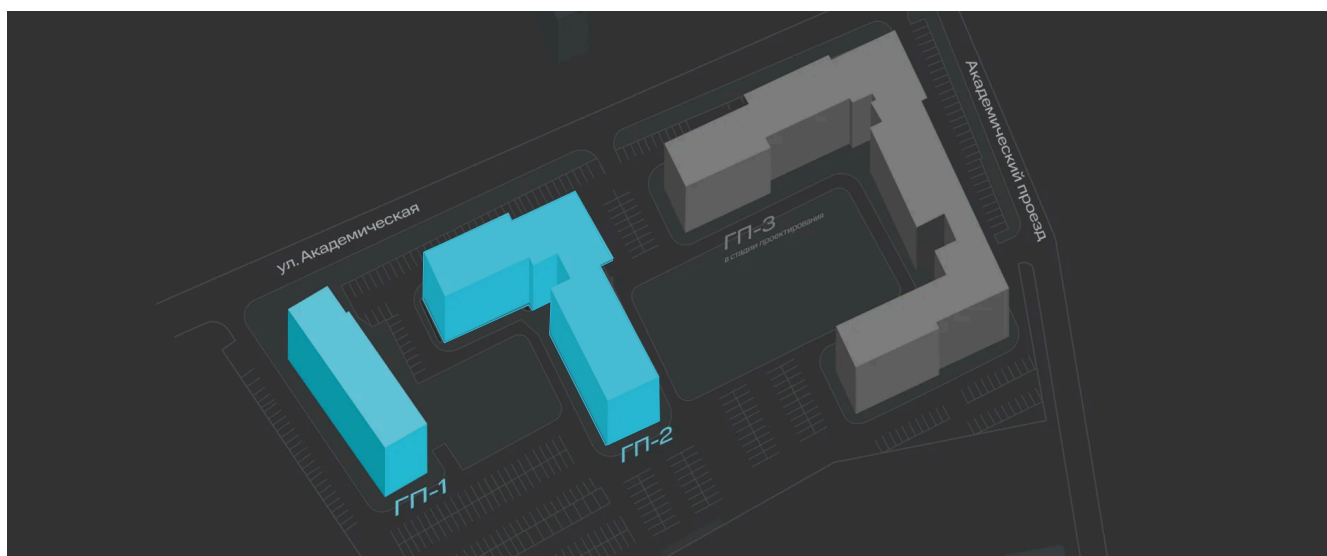

Номер: 135

2 комнатная 70.79 м²

Отсканируйте QR-код и
смотрите на сайте sever-
group.ru

8 998 825 руб.

В ипотеку от 27 301 руб.

Предчистовая отделка

Проект	Дабл-Дабл	Корпус	ГП-2 - 2 очередь
Этаж	7	Секция	2

11.04.2026 09:36 (Мск)

Не является публичной офертой, цена может быть скорректирована. Информация взята с сайта «sever-group.ru»

На этаже 7

2 комнатная 70.79 м²

11.04.2026 09:36 (Мск)

Не является публичной офертой, цена может быть скорректирована. Информация взята с сайта «sever-group.ru»

На генплане ГП-2 - 2 очередь

2 комнатная 70.79 м²

11.04.2026 09:36 (Мск)

Не является публичной офертой, цена может быть скорректирована. Информация взята с сайта «sever-group.ru»