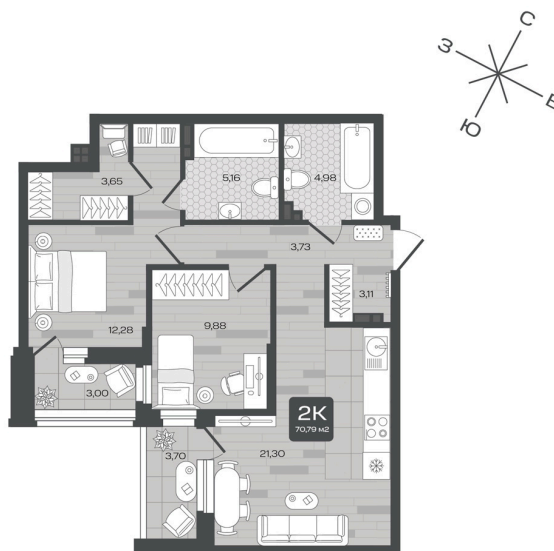

Номер: 135

2 комнатная 70.79 м²

Отсканируйте QR-код и
смотрите на сайте sever-
group.ru

9 338 617 руб.

В ипотеку от 24 786 руб.

Предчистовая отделка

Проект	Дабл-Дабл	Корпус	ГП-2 - 2 очередь
Этаж	7	Секция	2
Сдача	3 кв. 2028		

31.05.2026 09:50 (Мск)

Не является публичной офертой, цена может быть скорректирована.
Информация взята с сайта «sever-group.ru».

На этаже 7

2 комнатная 70.79 м²

31.05.2026 09:50 (Мск)

Не является публичной офертой, цена может быть скорректирована.
Информация взята с сайта «sever-group.ru».

На генплане ГП-2 - 2 очередь

2 комнатная 70.79 м²

31.05.2026 09:50 (Мск)

Не является публичной офертой, цена может быть скорректирована.
Информация взята с сайта «sever-group.ru».