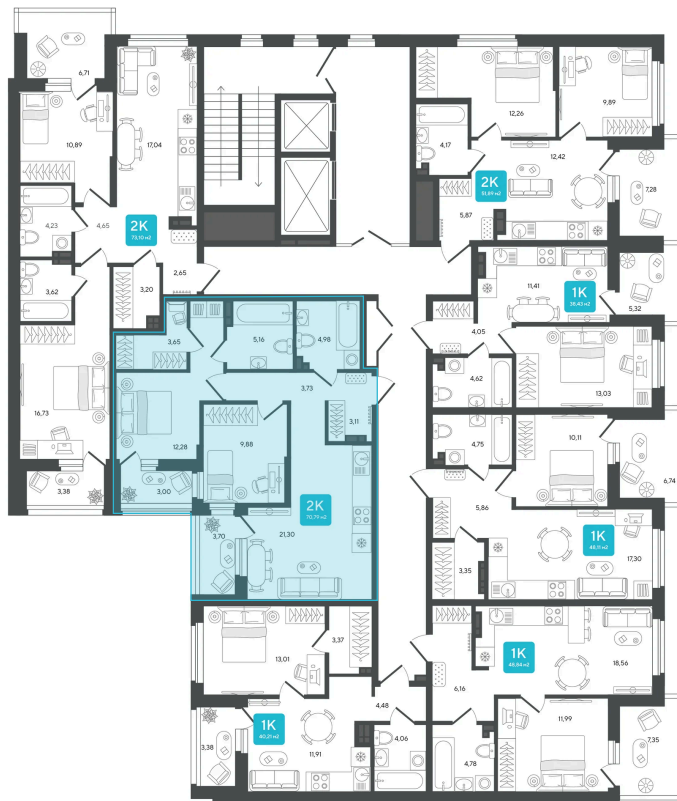

Номер: 135

2 комнатная 70.79 м²

Отсканируйте QR-код и
смотрите на сайте sever-
group.ru

9 338 617 руб.

В ипотеку от 24 786 руб.

Предчистовая отделка

Проект	Дабл-Дабл	Корпус	ГП-2 - 2 очередь
Этаж	7	Секция	2
Сдача	3 кв. 2028		

31.05.2026 09:50 (Мск)

Не является публичной офертой, цена может быть скорректирована.
Информация взята с сайта «sever-group.ru».

На этаже 7

2 комнатная 70.79 м²

31.05.2026 09:50 (Мск)

Не является публичной офертой, цена может быть скорректирована.
Информация взята с сайта «sever-group.ru».

На генплане ГП-2 - 2 очередь

2 комнатная 70.79 м²

31.05.2026 09:50 (Мск)

Не является публичной офертой, цена может быть скорректирована.
Информация взята с сайта «sever-group.ru».