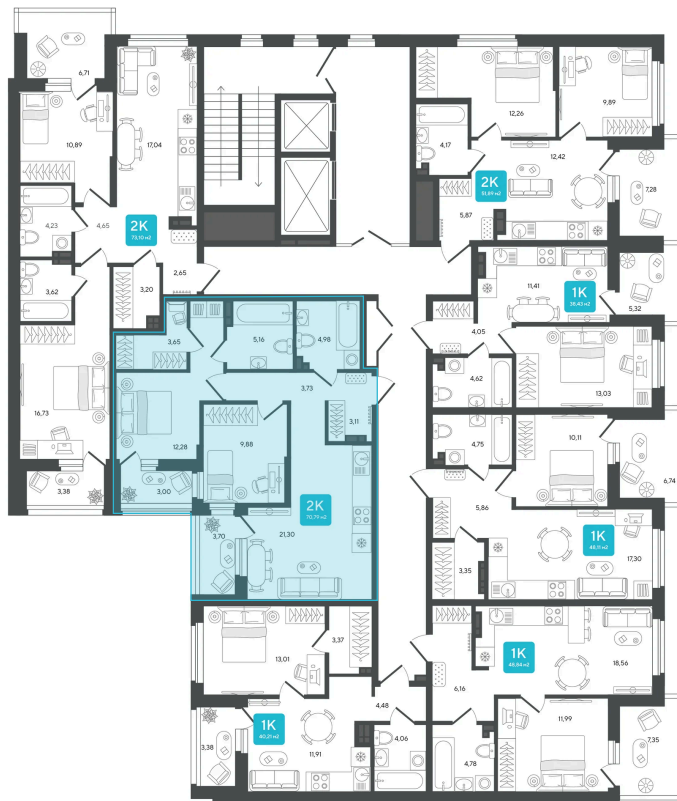

Номер: 135

2 комнатная 70.79 м²

Отсканируйте QR-код и
смотрите на сайте sever-
group.ru

8 998 825 руб.

В ипотеку от 27 301 руб.

Предчистовая отделка

Проект	Дабл-Дабл	Корпус	ГП-2 - 2 очередь
Этаж	7	Секция	2

11.04.2026 09:36 (Мск)

Не является публичной офертой, цена может быть скорректирована. Информация взята с сайта «sever-group.ru»

На этаже 7

2 комнатная 70.79 м²

11.04.2026 09:36 (Мск)

Не является публичной офертой, цена может быть скорректирована. Информация взята с сайта «sever-group.ru»

На генплане ГП-2 - 2 очередь

2 комнатная 70.79 м²

11.04.2026 09:36 (Мск)

Не является публичной офертой, цена может быть скорректирована. Информация взята с сайта «sever-group.ru»