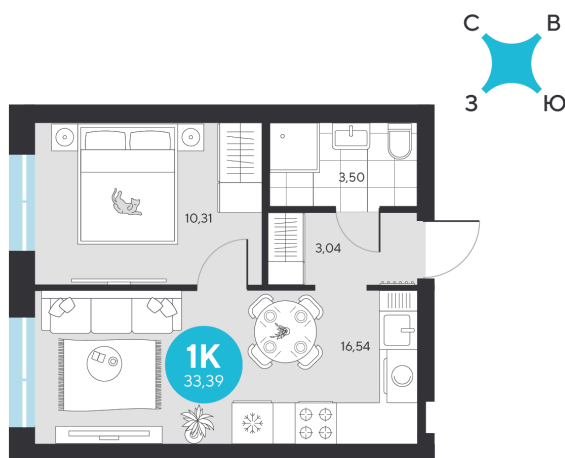

# 1 комнатная 33.39 м<sup>2</sup>

Отсканируйте QR-код и  
смотрите на сайте sever-  
group.ru

~~6 841 611 руб.~~

6 454 287 руб.

В ипотеку от 22 593 руб.

При 100% оплате

Предчистовая отделка

Проект	Эхо Леса	Этаж	3
Секция	1	Сдача	1 кв. 2028

# На этаже 3

1 комнатная 33.39 м<sup>2</sup>

24.06.2026 19:08 (Мск)

Не является публичной офертой, цена может быть скорректирована.  
Информация взята с сайта «sever-group.ru».

1 комнатная 33.39 м<sup>2</sup>