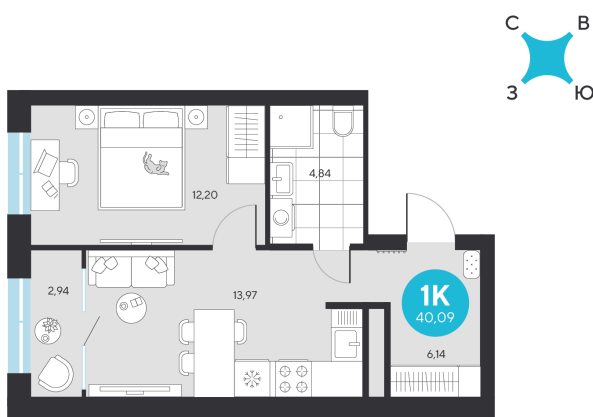

Номер: 91

1 комнатная 40.09 м²

Отсканируйте QR-код и
смотрите на сайте sever-
group.ru

~~8 318 675 руб.~~

7 849 622 руб.

В ипотеку от 27 477 руб.

При 100% оплате

Предчистовая отделка

Проект	Эхо Леса	Этаж	11
Секция	1	Сдача	1 кв. 2028

24.06.2026 04:48 (Мск)

Не является публичной офертой, цена может быть скорректирована.
Информация взята с сайта «sever-group.ru».

На этаже 11

1 комнатная 40.09 м²