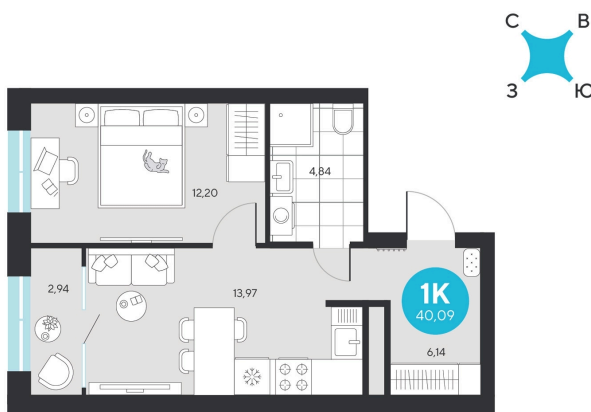

Номер: 91

1 комнатная 40.09 м²

Отсканируйте QR-код и
смотрите на сайте sever-
group.ru

~~8 234 486 руб.~~

7 769 442 руб.

В ипотеку от 31 122 руб.

При 100% оплате

Предчистовая отделка

Проект	Эхо Леса	Этаж	11
Секция	1	Сдача	1 кв. 2028

28.04.2026 18:52 (Мск)

Не является публичной офертой, цена может быть скорректирована. Информация взята с сайта «sever-group.ru»

На этаже 11

1 комнатная 40.09 м²