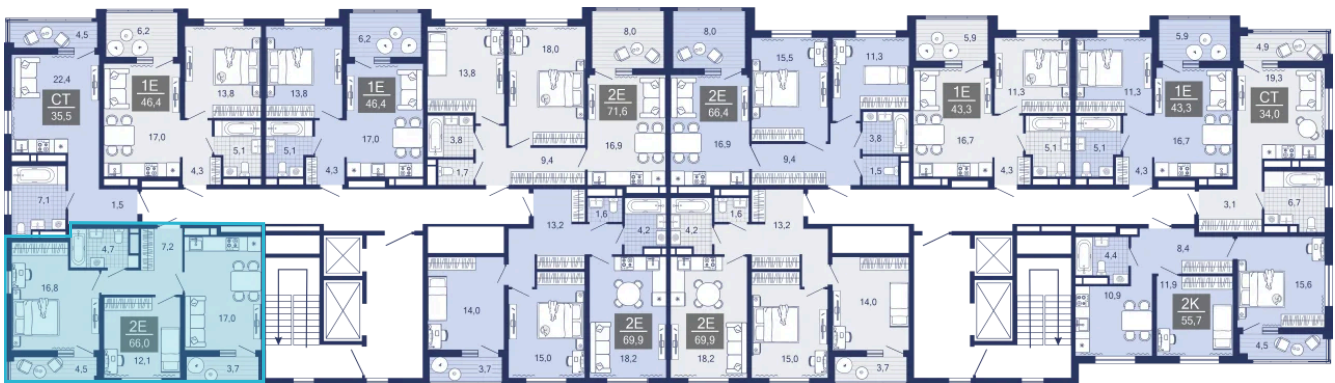

Номер: 19

2 комнатная 66 м²

Отсканируйте QR-код и
смотрите на сайте sever-
group.ru

11 662 200 руб.

В ипотеку от 35 381 руб.

Предчистовая отделка

Проект	Дабл-Дабл	Корпус	ГП-1 - 1 очередь
Этаж	5	Секция	1
Сдача	Сдан		

02.06.2026 19:11 (Мск)

Не является публичной офертой, цена может быть скорректирована.
Информация взята с сайта «sever-group.ru».

На этаже 5

2 комнатная 66 м²

02.06.2026 19:11 (Мск)

Не является публичной офертой, цена может быть скорректирована.
Информация взята с сайта «sever-group.ru».

На генплане ГП-1 - 1 очередь

2 комнатная 66 м²

02.06.2026 19:11 (Мск)

Не является публичной офертой, цена может быть скорректирована.
Информация взята с сайта «sever-group.ru».