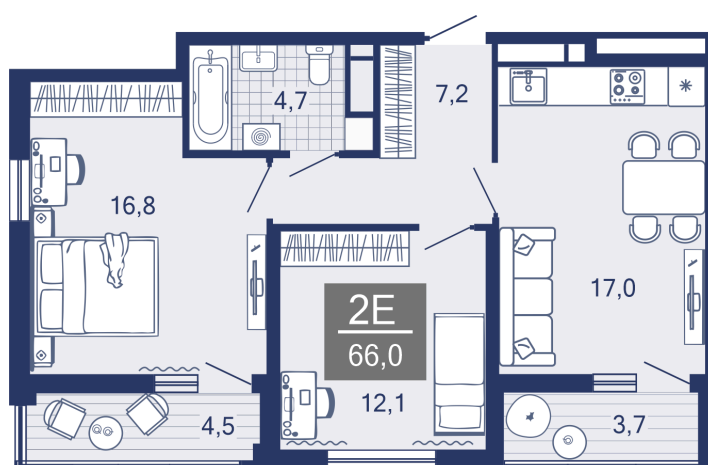

Номер: 19

2 комнатная 66 м²

Отсканируйте QR-код и
смотрите на сайте sever-
group.ru

11 662 200 руб.

В ипотеку от 35 381 руб.

Предчистовая отделка

Проект	Дабл-Дабл	Корпус	ГП-1 - 1 очередь
Этаж	5	Секция	1
Сдача	Сдан		

02.06.2026 19:11 (Мск)

Не является публичной офертой, цена может быть скорректирована.
Информация взята с сайта «sever-group.ru».

На этаже 5

2 комнатная 66 м²

02.06.2026 19:11 (Мск)

Не является публичной офертой, цена может быть скорректирована.
Информация взята с сайта «sever-group.ru».

На генплане ГП-1 - 1 очередь

2 комнатная 66 м²

02.06.2026 19:11 (Мск)

Не является публичной офертой, цена может быть скорректирована.
Информация взята с сайта «sever-group.ru».