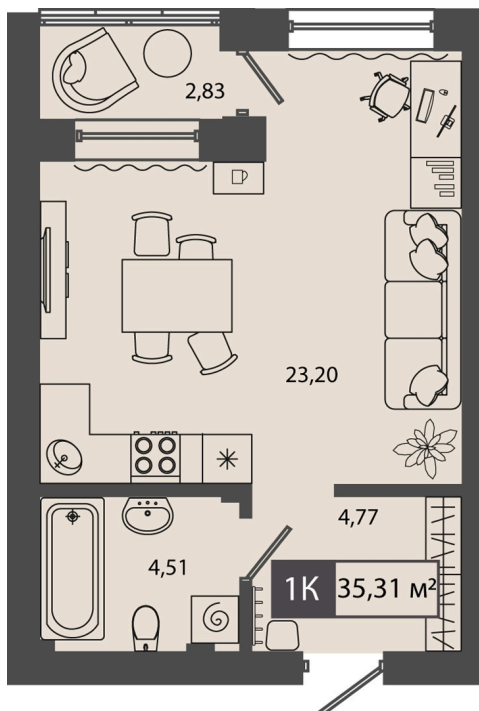

Номер: 23

1 комнатная 35.31 м²

Отсканируйте QR-код и
смотрите на сайте sever-group.ru

5 797 902 руб.

В ипотеку от 17 590 руб.

Высокие потолки

Предчистовая отделка

Проект	Смородина	Корпус	ГП 6 - 1 очередь
Этаж	3	Секция	1

11.04.2026 07:52 (Мск)

Не является публичной офертой, цена может быть скорректирована. Информация взята с сайта «sever-group.ru»

На этаже 3

1 комнатная 35.31 м²

11.04.2026 07:52 (Мск)

Не является публичной офертой, цена может быть скорректирована. Информация взята с сайта «sever-group.ru»

На генплане ГП 6 - 1 очередь

1 комнатная 35.31 м²

11.04.2026 07:52 (Мск)

Не является публичной офертой, цена может быть скорректирована. Информация взята с сайта «sever-group.ru»