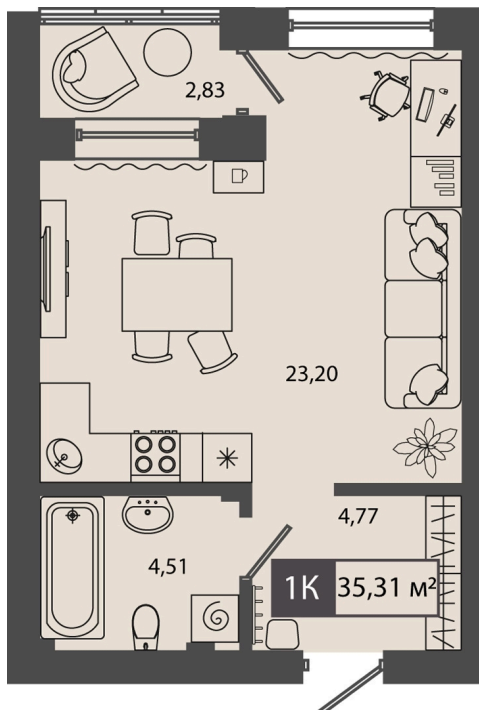

Номер: 23

# 1 комнатная 35.31 м<sup>2</sup>

Отсканируйте QR-код и  
смотрите на сайте sever-  
group.ru

5 797 902 руб.

В ипотеку от 17 590 руб.

Высокие потолки

Предчистовая отделка

Проект	Смородина	Корпус	ГП 6 - 1 очередь
Этаж	3	Секция	1
Сдача	Сдан		

31.05.2026 11:41 (Мск)

Не является публичной офертой, цена может быть скорректирована.  
Информация взята с сайта «sever-group.ru».

На этаже 3

1 комнатная 35.31 м<sup>2</sup>

31.05.2026 11:41 (Мск)

Не является публичной офертой, цена может быть скорректирована.  
Информация взята с сайта «sever-group.ru».

# На генплане ГП 6 - 1 очередь

1 комнатная 35.31 м<sup>2</sup>

31.05.2026 11:41 (Мск)

Не является публичной офертой, цена может быть скорректирована.  
Информация взята с сайта «[sever-group.ru](http://sever-group.ru)».