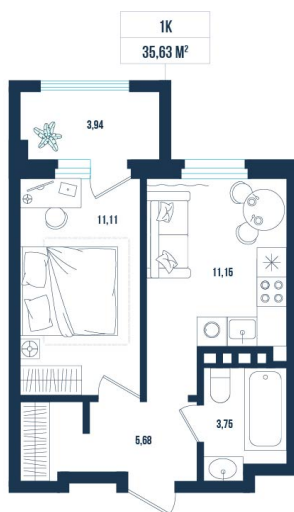

Номер: 9

1 комнатная 35.63 м²

Отсканируйте QR-код и
смотрите на сайте sever-
group.ru

6 285 132 руб.

В ипотеку от 19 068 руб.

Предчистовая отделка

Гардеробная

Проект	Смородина	Корпус	ГП 8 - 2 очередь
Этаж	1	Секция	1
Сдача	3 кв. 2026		

24.06.2026 14:26 (Мск)

Не является публичной офертой, цена может быть скорректирована.
Информация взята с сайта «sever-group.ru».

На этаже 1

1 комнатная 35.63 м²

24.06.2026 14:26 (Мск)

Не является публичной офертой, цена может быть скорректирована.
Информация взята с сайта «sever-group.ru».

На генплане ГП 8 - 2 очередь

1 комнатная 35.63 м²

24.06.2026 14:26 (Мск)

Не является публичной офертой, цена может быть скорректирована.
Информация взята с сайта «sever-group.ru».