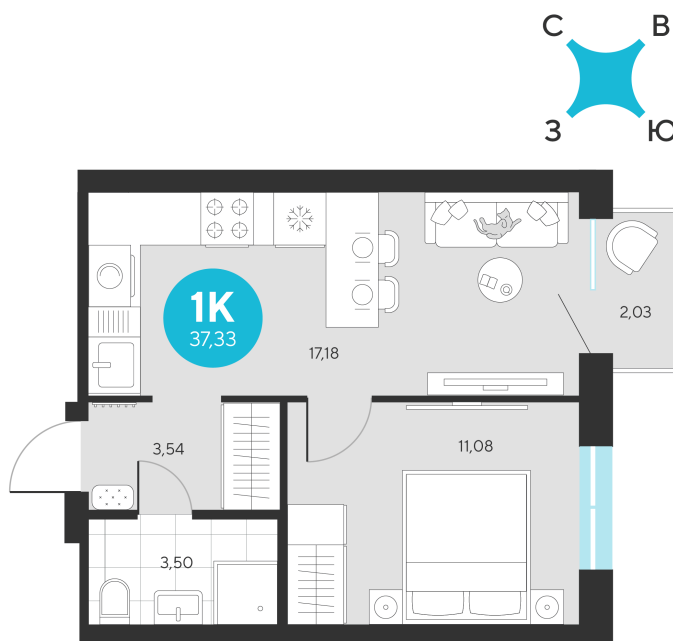

Номер: 829

1 комнатная 37.33 м²

Отсканируйте QR-код и
смотрите на сайте sever-
group.ru

~~7 395 073 руб.~~

6 976 977 руб.

В ипотеку от 24 422 руб.

При 100% оплате

Предчистовая отделка

Проект	Эхо Леса	Этаж	8
Секция	5	Сдача	1 кв. 2028

13.06.2026 08:02 (Мск)

Не является публичной офертой, цена может быть скорректирована.
Информация взята с сайта «sever-group.ru».

На этаже 8

1 комнатная 37.33 м²

13.06.2026 08:02 (Мск)

Не является публичной офертой, цена может быть скорректирована.
Информация взята с сайта «sever-group.ru».

1 комнатная 37.33 м²

13.06.2026 08:02 (Мск)

Не является публичной офертой, цена может быть скорректирована.
Информация взята с сайта «sever-group.ru».