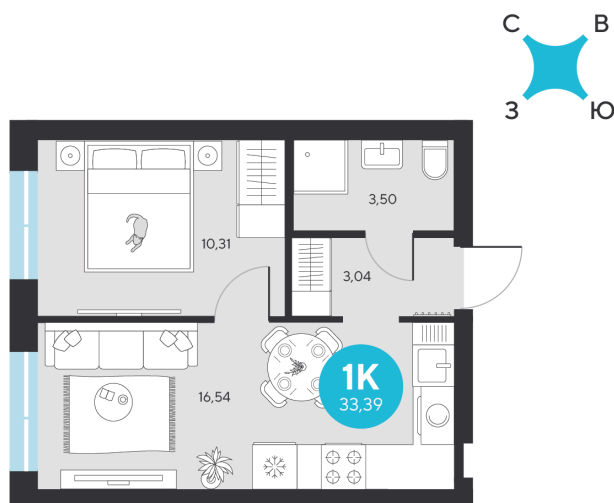

# 1 комнатная 33.39 м<sup>2</sup>

Отсканируйте QR-код и  
смотрите на сайте sever-  
group.ru

~~7 212 240 руб.~~

**6 804 882 руб.**

В ипотеку от 23 820 руб.

При 100% оплате

Предчистовая отделка

Проект	Эхо Леса	Этаж	11
Секция	1	Сдача	1 кв. 2028

# На этаже 11

1 комнатная 33.39 м<sup>2</sup>

24.06.2026 15:40 (Мск)

Не является публичной офертой, цена может быть скорректирована.  
Информация взята с сайта «sever-group.ru».

1 комнатная 33.39 м<sup>2</sup>