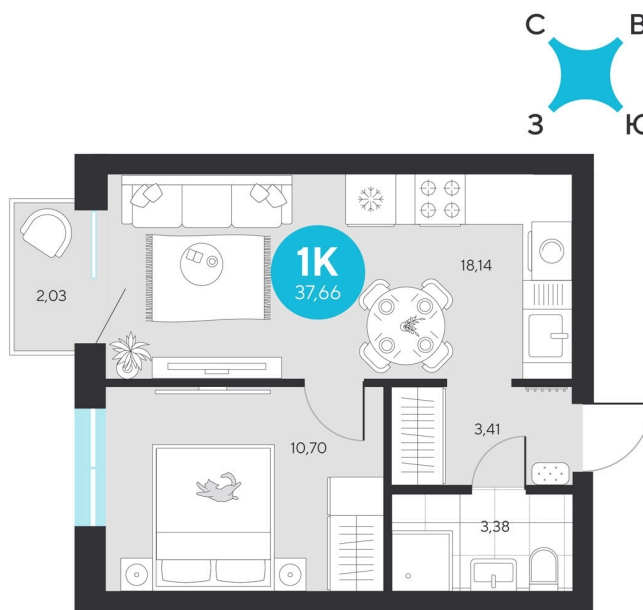

Номер: 845

Отсканируйте QR-код и
смотрите на сайте sever-
group.ru

1 комнатная 37.66 м²

~~7 663 810 руб.~~

7 230 720 руб.

В ипотеку от 28 964 руб.

При 100% оплате

Предчистовая отделка

Проект	Эхо Леса	Этаж	10
Секция	5	Сдача	1 кв. 2028

28.04.2026 17:38 (Мск)

Не является публичной офертой, цена может быть скорректирована. Информация взята с сайта «sever-group.ru»

На этаже 10

1 комнатная 37.66 м²

28.04.2026 17:38 (Мск)

Не является публичной офертой, цена может быть скорректирована. Информация взята с сайта «sever-group.ru»

1 комнатная 37.66 м²

28.04.2026 17:38 (Мск)

Не является публичной офертой, цена может быть скорректирована. Информация взята с сайта «sever-group.ru»