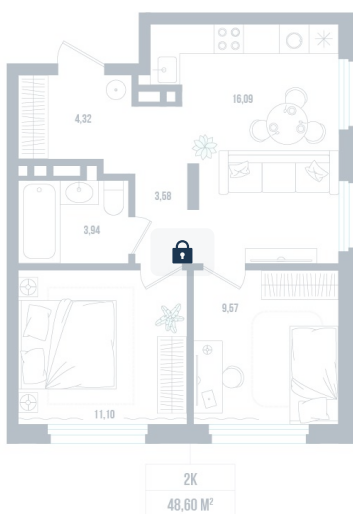

Номер: 3

2 комнатная 48.6 м²

Отсканируйте QR-код и
смотрите на сайте sever-
group.ru

Цена по запросу

Предчистовая отделка

Проект	Смородина	Корпус	ГП 11 - 3 очередь
Этаж	1	Секция	1
Сдача	4 кв. 2026		

29.06.2026 01:31 (Мск)

Не является публичной офертой, цена может быть скорректирована.
Информация взята с сайта «sever-group.ru».

На этаже 1

2 комнатная 48.6 м²

29.06.2026 01:31 (Мск)

Не является публичной офертой, цена может быть скорректирована.
Информация взята с сайта «sever-group.ru».

На генплане ГП 11 - 3 очередь

2 комнатная 48.6 м²

29.06.2026 01:31 (Мск)

Не является публичной офертой, цена может быть скорректирована.
Информация взята с сайта «sever-group.ru».