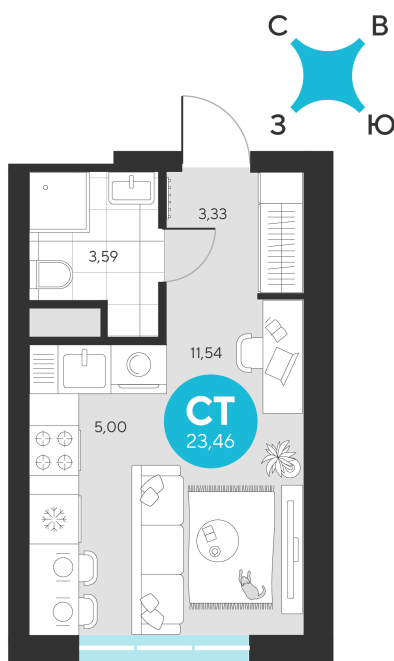

# Студия 23.46 м<sup>2</sup>

Отсканируйте QR-код и  
смотрите на сайте sever-  
group.ru

~~5 323 074 руб.~~

**5 022 786 руб.**

В ипотеку от 17 582 руб.

При 100% оплате

Предчистовая отделка

Проект	Эхо Леса	Этаж	20
Секция	3	Сдача	1 кв. 2028

# На этаже 20

Студия 23.46 м<sup>2</sup>

13.06.2026 08:04 (Мск)

Не является публичной офертой, цена может быть скорректирована.  
Информация взята с сайта «sever-group.ru».

Студия 23.46 м<sup>2</sup>

13.06.2026 08:04 (Мск)