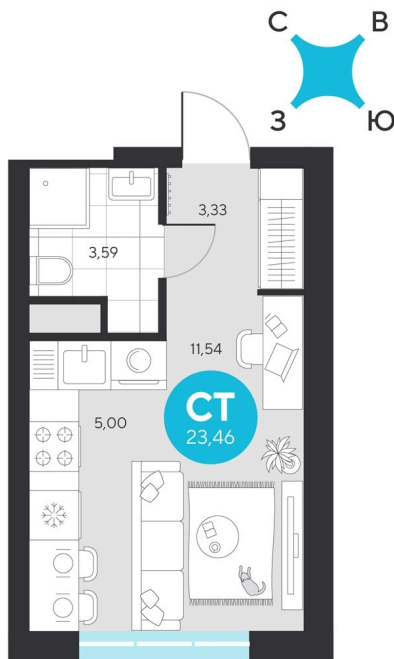

Номер: 579

Студия 23.46 м²

Отсканируйте QR-код и
смотрите на сайте sever-
group.ru

~~5 165 892 руб.~~

4 872 642 руб.

В ипотеку от 19 518 руб.

При 100% оплате

Предчистовая отделка

Проект	Эхо Леса	Этаж	20
Секция	3	Сдача	1 кв. 2028

11.04.2026 07:56 (Мск)

Не является публичной офертой, цена может быть скорректирована. Информация взята с сайта «sever-group.ru»

На этаже 20

Студия 23.46 м²

11.04.2026 07:56 (Мск)

Не является публичной офертой, цена может быть скорректирована. Информация взята с сайта «sever-group.ru»

Студия 23.46 м²

11.04.2026 07:56 (Мск)

Не является публичной офертой, цена может быть скорректирована. Информация взята с сайта «sever-group.ru»