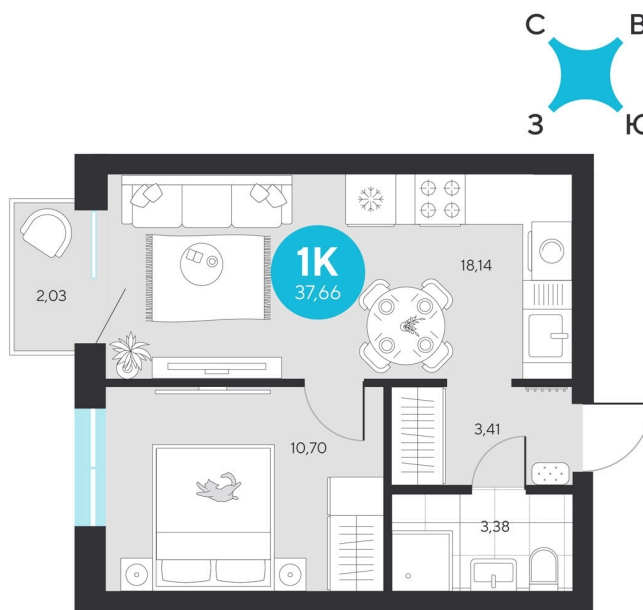

Номер: 825

Отсканируйте QR-код и
смотрите на сайте sever-
group.ru

1 комнатная 37.66 м²

~~7 452 914 руб.~~

7 031 122 руб.

В ипотеку от 28 164 руб.

При 100% оплате

Предчистовая отделка

Проект	Эхо Леса	Этаж	8
Секция	5	Сдача	1 кв. 2028

17.04.2026 06:28 (Мск)

Не является публичной офертой, цена может быть скорректирована. Информация взята с сайта «sever-group.ru»

На этаже 8

1 комнатная 37.66 м²

17.04.2026 06:28 (Мск)

Не является публичной офертой, цена может быть скорректирована. Информация взята с сайта «sever-group.ru»

1 комнатная 37.66 м²

17.04.2026 06:28 (Мск)

Не является публичной офертой, цена может быть скорректирована. Информация взята с сайта «sever-group.ru»