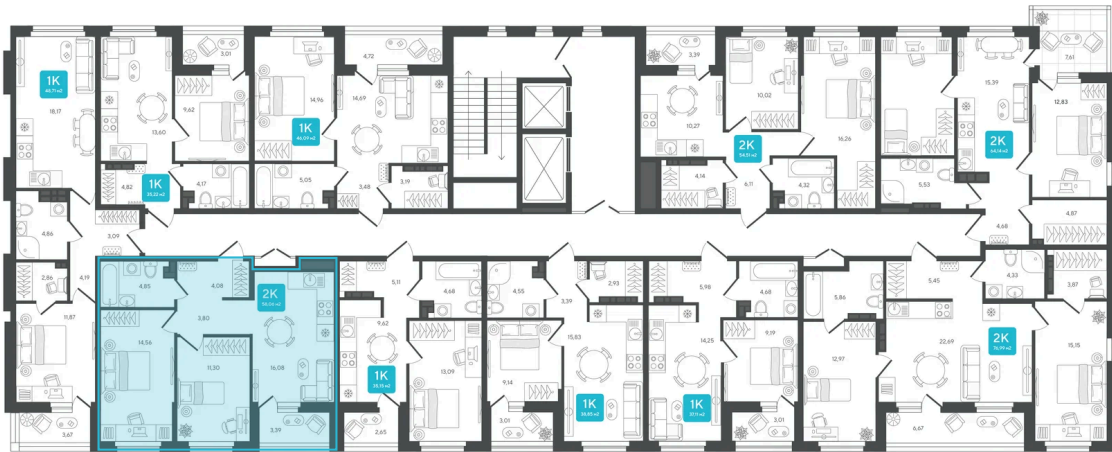

Номер: 263

2 комнатная 58.06 м²

Отсканируйте QR-код и
смотрите на сайте sever-
group.ru

Цена по запросу

Предчистовая отделка

Проект	Дабл-Дабл	Корпус	ГП-2 - 2 очередь
Этаж	8	Секция	3

11.04.2026 09:40 (Мск)

Не является публичной офертой, цена может быть скорректирована. Информация взята с сайта «sever-group.ru»

На этаже 8

2 комнатная 58.06 м²

11.04.2026 09:40 (Мск)

Не является публичной офертой, цена может быть скорректирована. Информация взята с сайта «sever-group.ru»

На генплане ГП-2 - 2 очередь

2 комнатная 58.06 м²