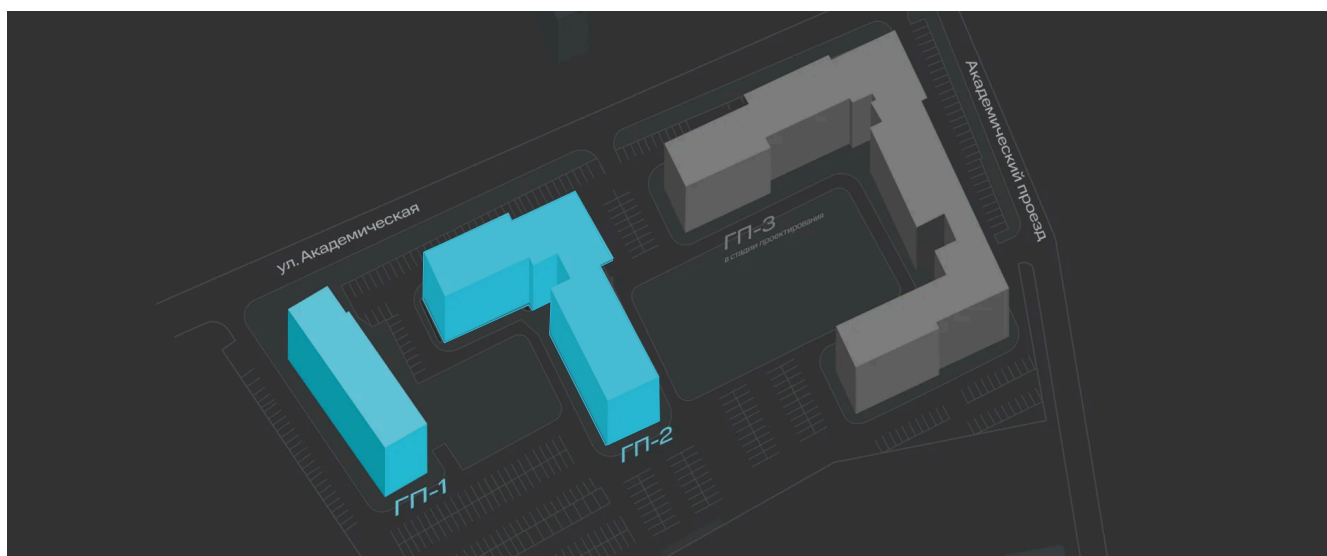

Номер: 263

2 комнатная 58.06 м²

Отсканируйте QR-код и
смотрите на сайте sever-
group.ru

Цена по запросу

Предчистовая отделка

Проект	Дабл-Дабл	Корпус	ГП-2 - 2 очередь
Этаж	8	Секция	3

11.04.2026 09:40 (Мск)

Не является публичной офертой, цена может быть скорректирована. Информация взята с сайта «sever-group.ru»

На этаже 8

2 комнатная 58.06 м²

11.04.2026 09:40 (Мск)

Не является публичной офертой, цена может быть скорректирована. Информация взята с сайта «sever-group.ru»

На генплане ГП-2 - 2 очередь

2 комнатная 58.06 м²