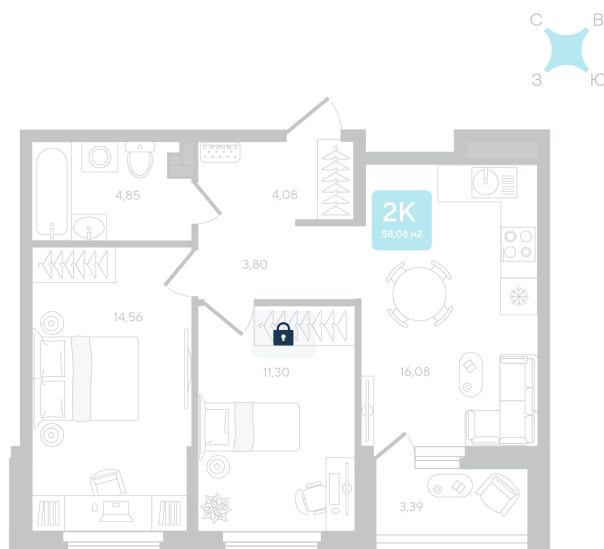

Номер: 263

2 комнатная 58.06 м²

Отсканируйте QR-код и
смотрите на сайте sever-
group.ru

Цена по запросу

Предчистовая отделка

Проект	Дабл-Дабл	Корпус	ГП-2 - 2 очередь
Этаж	8	Секция	3
Сдача	3 кв. 2028		

13.06.2026 08:00 (Мск)

Не является публичной офертой, цена может быть скорректирована.
Информация взята с сайта «sever-group.ru».

На этаже 8

2 комнатная 58.06 м²

13.06.2026 08:00 (Мск)

Не является публичной офертой, цена может быть скорректирована.
Информация взята с сайта «sever-group.ru».

На генплане ГП-2 - 2 очередь

2 комнатная 58.06 м²

13.06.2026 08:00 (Мск)

Не является публичной офертой, цена может быть скорректирована.
Информация взята с сайта «sever-group.ru».