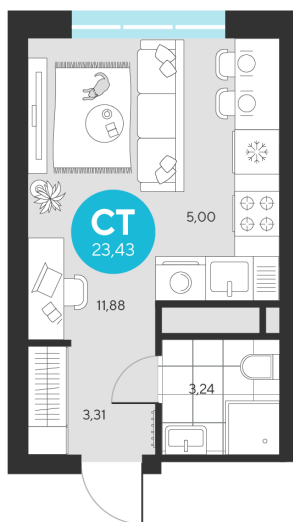

Номер: 353

Студия 23.43 м²

Отсканируйте QR-код и
смотрите на сайте sever-
group.ru

~~5 173 344 руб.~~

4 880 469 руб.

В ипотеку от 17 084 руб.

При 100% оплате

Предчистовая отделка

Проект	Эхо Леса	Этаж	16
Секция	2	Сдача	1 кв. 2028

13.06.2026 08:08 (Мск)

Не является публичной офертой, цена может быть скорректирована.
Информация взята с сайта «sever-group.ru».

На этаже 16

Студия 23.43 м²

13.06.2026 08:08 (Мск)

Не является публичной офертой, цена может быть скорректирована.
Информация взята с сайта «sever-group.ru».

Студия 23.43 м²

13.06.2026 08:08 (Мск)

Не является публичной офертой, цена может быть скорректирована.
Информация взята с сайта «sever-group.ru».