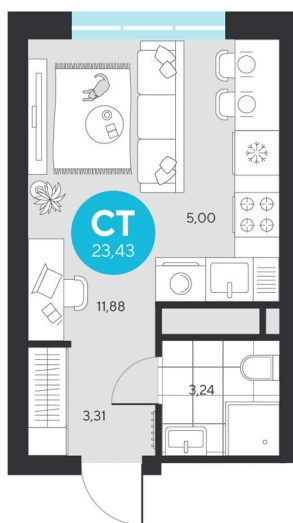

Номер: 353

Студия 23.43 м²

Отсканируйте QR-код и
смотрите на сайте sever-
group.ru

~~5 018 706 руб.~~

4 735 203 руб.

В ипотеку от 18 968 руб.

При 100% оплате

Предчистовая отделка

Проект	Эхо Леса	Этаж	16
Секция	2	Сдача	1 кв. 2028

11.04.2026 11:26 (Мск)

Не является публичной офертой, цена может быть скорректирована. Информация взята с сайта «sever-group.ru»

На этаже 16

Студия 23.43 м²

11.04.2026 11:26 (Мск)

Не является публичной офертой, цена может быть скорректирована. Информация взята с сайта «sever-group.ru»

Студия 23.43 м²

11.04.2026 11:26 (Мск)

Не является публичной офертой, цена может быть скорректирована. Информация взята с сайта «sever-group.ru»