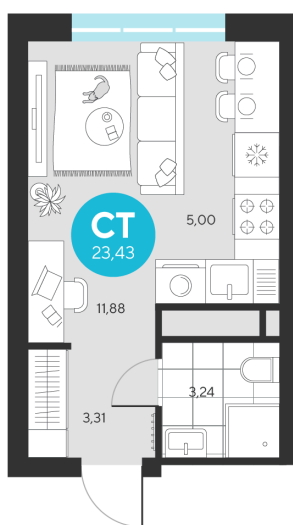

# Студия 23.43 м<sup>2</sup>

Отсканируйте QR-код и  
смотрите на сайте sever-  
group.ru

~~5 173 344 руб.~~

4 880 469 руб.

В ипотеку от 17 084 руб.

При 100% оплате

Предчистовая отделка

Проект	Эхо Леса	Этаж	16
Секция	2	Сдача	1 кв. 2028

# На этаже 16

Студия 23.43 м<sup>2</sup>

13.06.2026 07:56 (Мск)

Не является публичной офертой, цена может быть скорректирована.  
Информация взята с сайта «sever-group.ru».

Студия 23.43 м<sup>2</sup>

13.06.2026 07:56 (Мск)