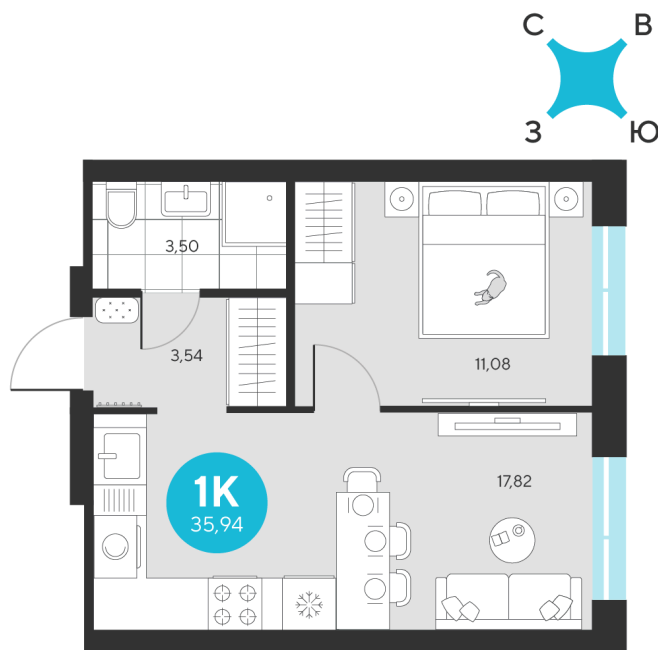

# 1 комнатная 35.94 м<sup>2</sup>

Отсканируйте QR-код и  
смотрите на сайте sever-  
group.ru

~~7 813 356 руб.~~

**7 371 294 руб.**

В ипотеку от 29 527 руб.

При 100% оплате

Предчистовая отделка

Проект	Эхо Леса	Этаж	22
Секция	5	Сдача	1 кв. 2028

15.06.2026 11:36 (Мск)

Не является публичной офертой, цена может быть скорректирована.  
Информация взята с сайта «sever-group.ru».

На этаже 22

1 комнатная 35.94 м<sup>2</sup>

15.06.2026 11:36 (Мск)

Не является публичной офертой, цена может быть скорректирована.  
Информация взята с сайта «sever-group.ru».