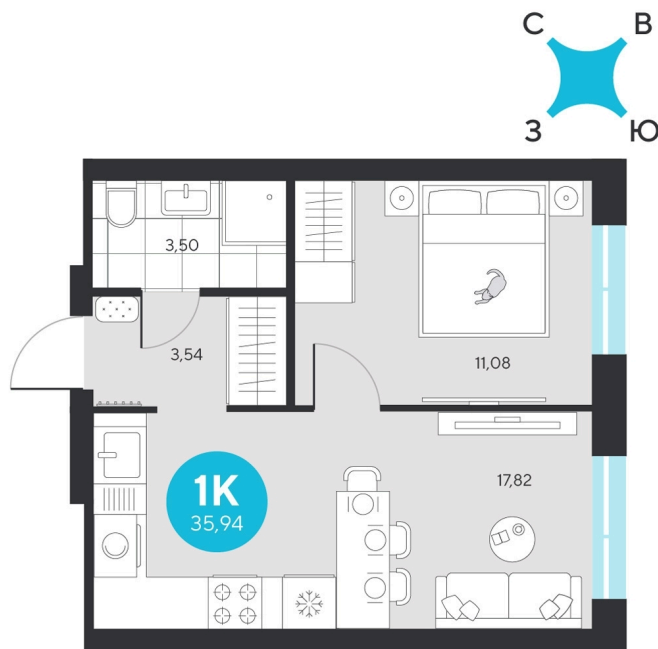

Номер: 970

Отсканируйте QR-код и
смотрите на сайте sever-
group.ru

1 комнатная 35.94 м²

~~7 658 814 руб.~~

7 223 940 руб.

В ипотеку от 28 937 руб.

При 100% оплате

Предчистовая отделка

Проект	Эхо Леса	Этаж	22
Секция	5	Сдача	1 кв. 2028

11.04.2026 06:01 (Мск)

Не является публичной офертой, цена может быть скорректирована. Информация взята с сайта «sever-group.ru»

На этаже 22

1 комнатная 35.94 м²

11.04.2026 06:01 (Мск)

Не является публичной офертой, цена может быть скорректирована. Информация взята с сайта «sever-group.ru»

1 комнатная 35.94 м²

11.04.2026 06:01 (Мск)

Не является публичной офертой, цена может быть скорректирована. Информация взята с сайта «sever-group.ru»