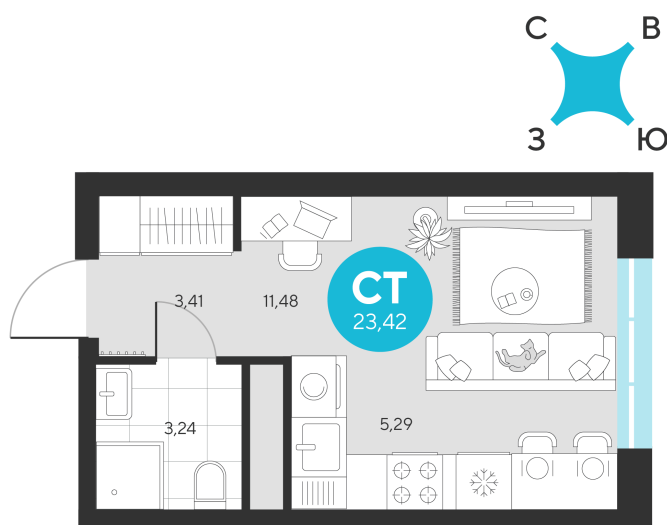

Номер: 881

Студия 23.42 м²

Отсканируйте QR-код и
смотрите на сайте sever-
group.ru

~~5 107 902 руб.~~

4 819 836 руб.

В ипотеку от 16 871 руб.

При 100% оплате

Предчистовая отделка

Проект	Эхо Леса	Этаж	13
Секция	5	Сдача	1 кв. 2028

15.06.2026 15:44 (Мск)

Не является публичной офертой, цена может быть скорректирована.
Информация взята с сайта «sever-group.ru».

На этаже 13

Студия 23.42 м²

15.06.2026 15:44 (Мск)

Не является публичной офертой, цена может быть скорректирована.
Информация взята с сайта «sever-group.ru».

Студия 23.42 м²

15.06.2026 15:44 (Мск)

Не является публичной офертой, цена может быть скорректирована.
Информация взята с сайта «sever-group.ru».