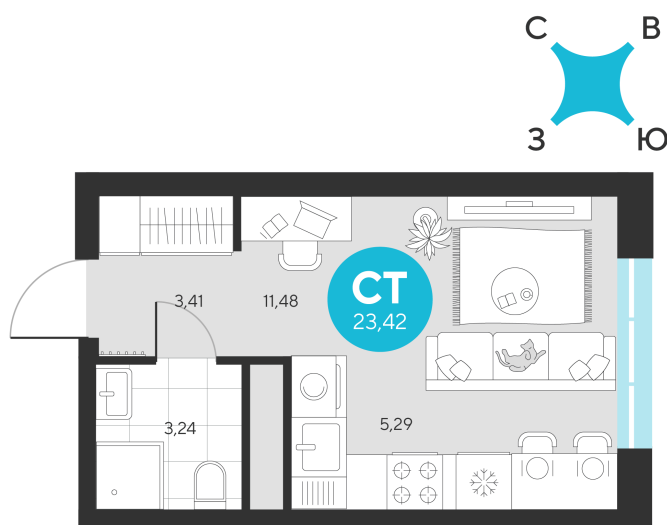

# Студия 23.42 м<sup>2</sup>

Отсканируйте QR-код и  
смотрите на сайте sever-  
group.ru

~~5 107 902 руб.~~

4 819 836 руб.

В ипотеку от 16 871 руб.

При 100% оплате

Предчистовая отделка

Проект	Эхо Леса	Этаж	13
Секция	5	Сдача	1 кв. 2028

# На этаже 13

Студия 23.42 м<sup>2</sup>

13.06.2026 09:18 (Мск)

Не является публичной офертой, цена может быть скорректирована.  
Информация взята с сайта «sever-group.ru».