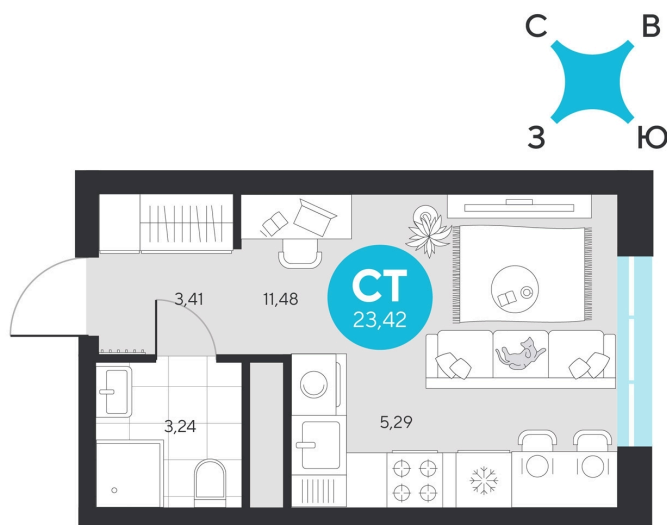

Номер: 881

Студия 23.42 м²

Отсканируйте QR-код и
смотрите на сайте sever-
group.ru

~~4 955 672 руб.~~

4 674 632 руб.

В ипотеку от 18 725 руб.

При 100% оплате

Предчистовая отделка

Проект	Эхо Леса	Этаж	13
Секция	5	Сдача	1 кв. 2028

11.04.2026 09:02 (Мск)

Не является публичной офертой, цена может быть скорректирована. Информация взята с сайта «sever-group.ru»

На этаже 13

Студия 23.42 м²

11.04.2026 09:02 (Мск)

Не является публичной офертой, цена может быть скорректирована. Информация взята с сайта «sever-group.ru»

Студия 23.42 м²

11.04.2026 09:02 (Мск)

Не является публичной офертой, цена может быть скорректирована. Информация взята с сайта «sever-group.ru»