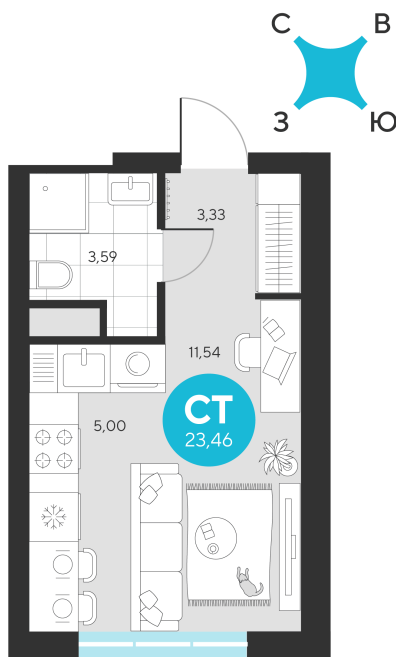

# Студия 23.46 м<sup>2</sup>

Отсканируйте QR-код и  
смотрите на сайте sever-  
group.ru

~~5 142 432 руб.~~

4 851 528 руб.

В ипотеку от 16 982 руб.

При 100% оплате

Предчистовая отделка

Проект	Эхо Леса	Этаж	14
Секция	3	Сдача	1 кв. 2028

# На этаже 14

Студия 23.46 м<sup>2</sup>

17.06.2026 11:03 (Мск)

Не является публичной офертой, цена может быть скорректирована.  
Информация взята с сайта «sever-group.ru».

Студия 23.46 м<sup>2</sup>

17.06.2026 11:03 (Мск)