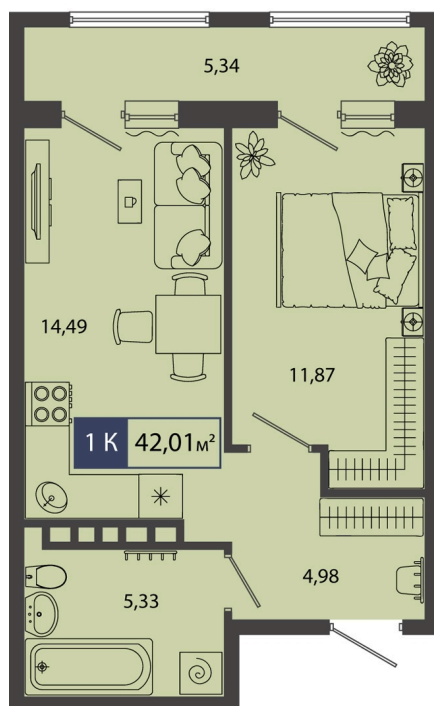

Номер: 27

1 комнатная 42.01 м²

Отсканируйте QR-код и
смотрите на сайте sever-
group.ru

6 818 223 руб.

В ипотеку от 20 686 руб.

Предчистовая отделка

Проект	Смородина	Корпус	ГП 11 - 3 очередь
Этаж	3	Секция	1

11.04.2026 09:03 (Мск)

Не является публичной офертой, цена может быть скорректирована. Информация взята с сайта «sever-group.ru»

На генплане ГП 11 - 3 очередь

1 комнатная 42.01 м²

11.04.2026 09:03 (Мск)

Не является публичной офертой, цена может быть скорректирована. Информация взята с сайта «sever-group.ru»