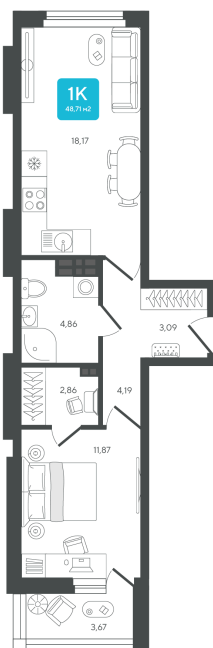

Номер: 334

1 комнатная 48.71 м²

Отсканируйте QR-код и
смотрите на сайте sever-
group.ru

8 227 119 руб.

В ипотеку от 21 836 руб.

Предчистовая отделка

Проект	Дабл-Дабл	Корпус	ГП-2 - 2 очередь
Этаж	15	Секция	3
Сдача	3 кв. 2028		

13.06.2026 07:49 (Мск)

Не является публичной офертой, цена может быть скорректирована.
Информация взята с сайта «sever-group.ru».

На этаже 15

1 комнатная 48.71 м²

13.06.2026 07:49 (Мск)

Не является публичной офертой, цена может быть скорректирована.
Информация взята с сайта «sever-group.ru».

На генплане ГП-2 - 2 очередь

1 комнатная 48.71 м²

13.06.2026 07:49 (Мск)

Не является публичной офертой, цена может быть скорректирована.
Информация взята с сайта «sever-group.ru».