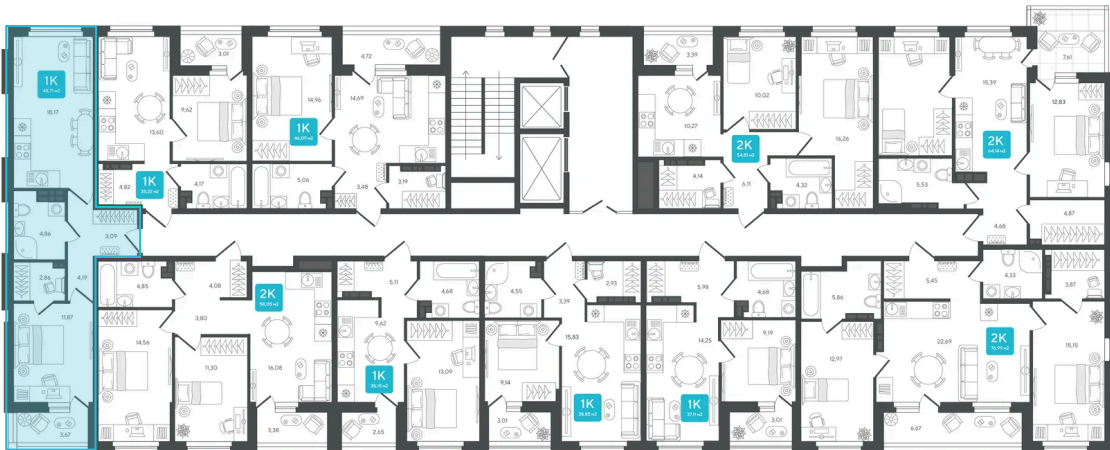

Номер: 334

1 комнатная 48.71 м²

Отсканируйте QR-код и
смотрите на сайте sever-
group.ru

8 227 119 руб.

В ипотеку от 21 836 руб.

Предчистовая отделка

Проект	Дабл-Дабл	Корпус	ГП-2 - 2 очередь
Этаж	15	Секция	3
Сдача	3 кв. 2028		

13.06.2026 07:49 (Мск)

Не является публичной офертой, цена может быть скорректирована.
Информация взята с сайта «sever-group.ru».

На этаже 15

1 комнатная 48.71 м²

13.06.2026 07:49 (Мск)

Не является публичной офертой, цена может быть скорректирована.
Информация взята с сайта «sever-group.ru».

На генплане ГП-2 - 2 очередь

1 комнатная 48.71 м²

13.06.2026 07:49 (Мск)

Не является публичной офертой, цена может быть скорректирована.
Информация взята с сайта «sever-group.ru».