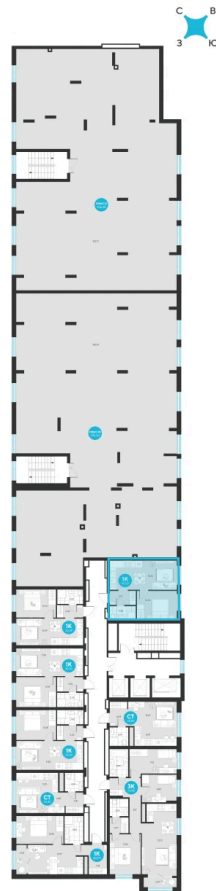

Номер: 8

1 комнатная 35.63 м²

Отсканируйте QR-код и
смотрите на сайте sever-
group.ru

~~7 211 512 руб.~~

6 801 767 руб.

В ипотеку от 23 809 руб.

При 100% оплате

Предчистовая отделка

Проект	Эхо Леса	Этаж	2
Секция	1	Сдача	1 кв. 2028

27.06.2026 14:24 (Мск)

Не является публичной офертой, цена может быть скорректирована.
Информация взята с сайта «sever-group.ru».

На этаже 2

1 комнатная 35.63 м²

27.06.2026 14:24 (Мск)

Не является публичной офертой, цена может быть скорректирована.
Информация взята с сайта «sever-group.ru».

1 комнатная 35.63 м²

27.06.2026 14:24 (Мск)

Не является публичной офертой, цена может быть скорректирована.
Информация взята с сайта «sever-group.ru».