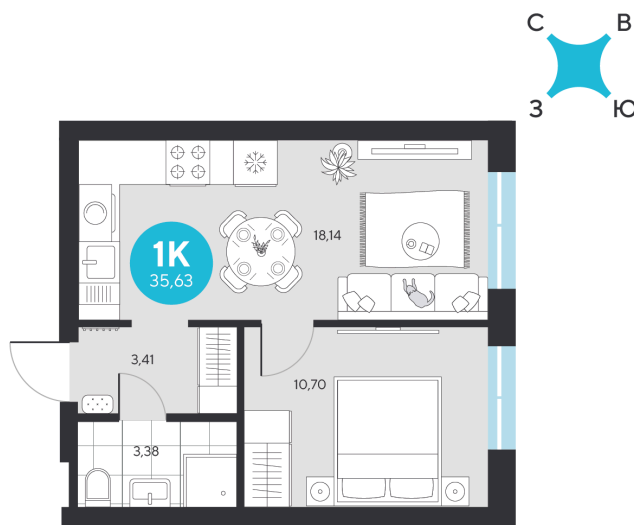

Номер: 8

1 комнатная 35.63 м²

Отсканируйте QR-код и
смотрите на сайте sever-
group.ru

~~7 211 512 руб.~~

6 801 767 руб.

В ипотеку от 23 809 руб.

При 100% оплате

Предчистовая отделка

Проект	Эхо Леса	Этаж	2
Секция	1	Сдача	1 кв. 2028

27.06.2026 14:24 (Мск)

Не является публичной офертой, цена может быть скорректирована.
Информация взята с сайта «sever-group.ru».

На этаже 2

1 комнатная 35.63 м²

27.06.2026 14:24 (Мск)

Не является публичной офертой, цена может быть скорректирована.
Информация взята с сайта «sever-group.ru».

1 комнатная 35.63 м²

27.06.2026 14:24 (Мск)

Не является публичной офертой, цена может быть скорректирована.
Информация взята с сайта «sever-group.ru».