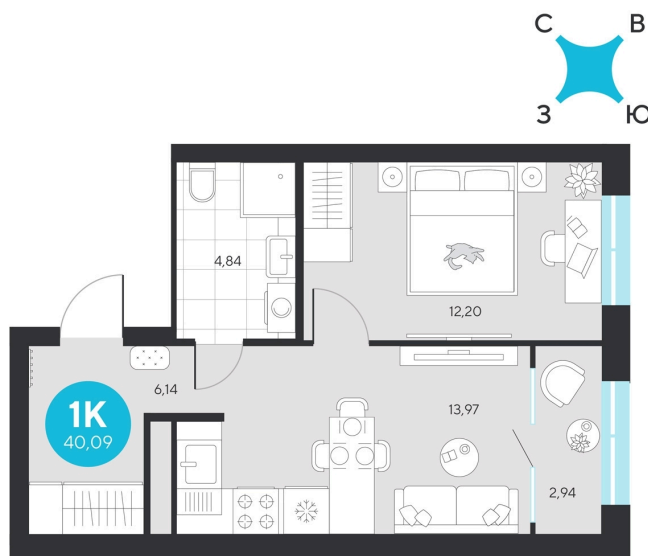

# 1 комнатная 40.09 м<sup>2</sup>

Отсканируйте QR-код и  
смотрите на сайте sever-  
group.ru

~~8 222 459 руб.~~

7 757 415 руб.

В ипотеку от 31 073 руб.

При 100% оплате

Предчистовая отделка

Проект	Эхо Леса	Этаж	17
Секция	5	Сдача	1 кв. 2028

11.04.2026 07:54 (Мск)

Не является публичной офертой, цена может быть скорректирована. Информация взята с сайта «sever-group.ru»

На этаже 17

1 комнатная 40.09 м<sup>2</sup>

11.04.2026 07:54 (Мск)

Не является публичной офертой, цена может быть скорректирована. Информация взята с сайта «sever-group.ru»