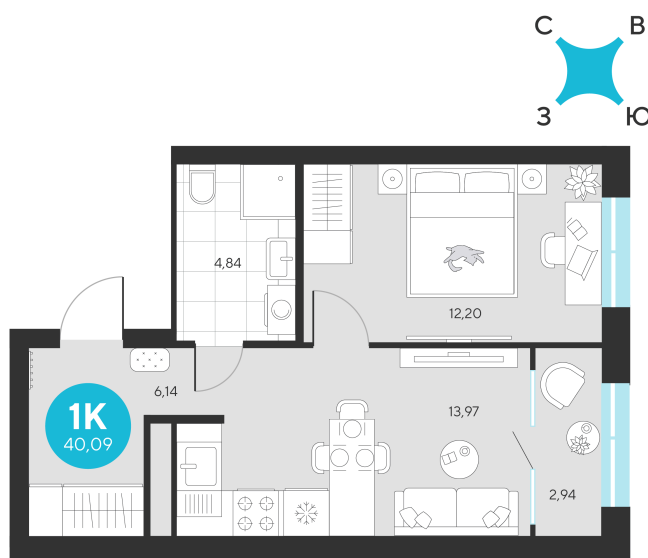

# 1 комнатная 40.09 м<sup>2</sup>

Отсканируйте QR-код и  
смотрите на сайте sever-  
group.ru

~~8 386 828 руб.~~

7 913 766 руб.

В ипотеку от 31 700 руб.

При 100% оплате

Предчистовая отделка

Проект	Эхо Леса	Этаж	17
Секция	5	Сдача	1 кв. 2028

13.06.2026 09:12 (Мск)

Не является публичной офертой, цена может быть скорректирована.  
Информация взята с сайта «sever-group.ru».

На этаже 17

1 комнатная 40.09 м<sup>2</sup>

13.06.2026 09:12 (Мск)

Не является публичной офертой, цена может быть скорректирована.  
Информация взята с сайта «sever-group.ru».