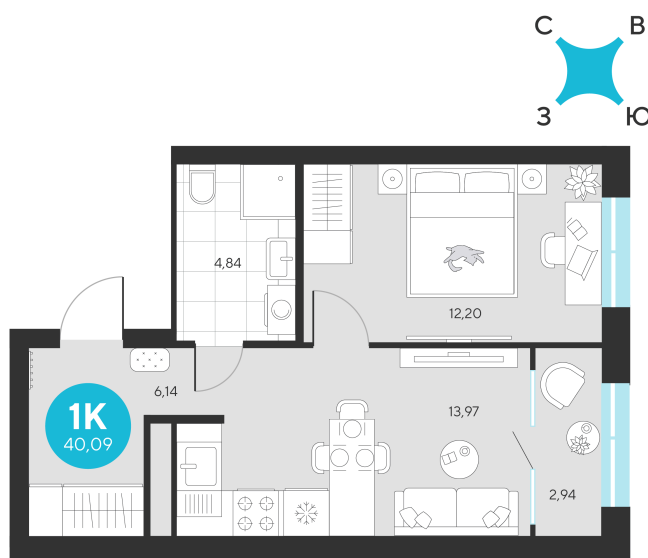

Номер: 922

1 комнатная 40.09 м²

Отсканируйте QR-код и
смотрите на сайте sever-
group.ru

~~8 386 828 руб.~~

7 913 766 руб.

В ипотеку от 31 700 руб.

При 100% оплате

Предчистовая отделка

Проект	Эхо Леса	Этаж	17
Секция	5	Сдача	1 кв. 2028

15.06.2026 12:27 (Мск)

Не является публичной офертой, цена может быть скорректирована.
Информация взята с сайта «sever-group.ru».

На этаже 17

1 комнатная 40.09 м²