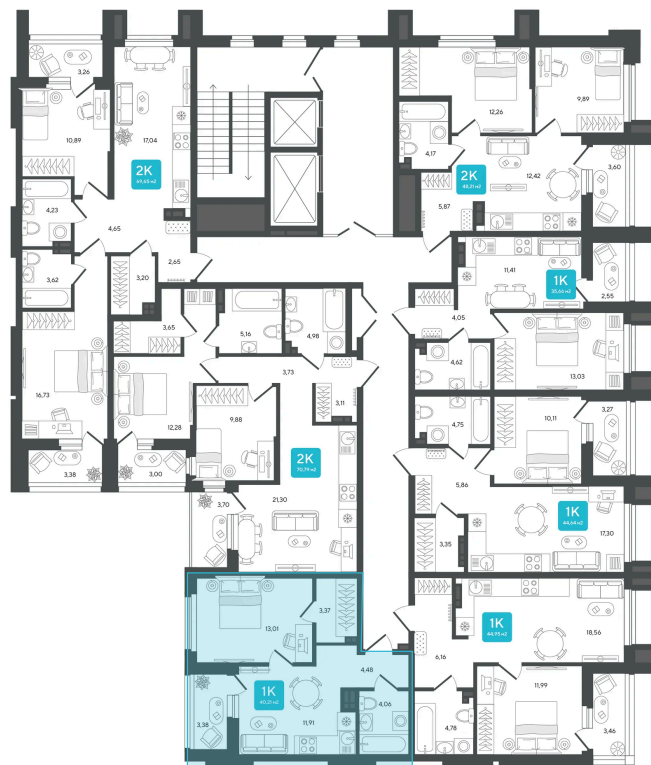

Номер: 99

1 комнатная 40.21 м²

Отсканируйте QR-код и
смотрите на сайте sever-
group.ru

Цена по запросу

В ипотеку от 18 677 руб.

Предчистовая отделка

Проект	Дабл-Дабл	Корпус	ГП-2 - 2 очередь
Этаж	2	Секция	2
Сдача	3 кв. 2028		

13.06.2026 00:25 (Мск)

Не является публичной офертой, цена может быть скорректирована.
Информация взята с сайта «sever-group.ru».

На этаже 2

1 комнатная 40.21 м²

13.06.2026 00:25 (Мск)

Не является публичной офертой, цена может быть скорректирована.
Информация взята с сайта «sever-group.ru».

На генплане ГП-2 - 2 очередь

1 комнатная 40.21 м²

13.06.2026 00:25 (Мск)

Не является публичной офертой, цена может быть скорректирована.
Информация взята с сайта «sever-group.ru».