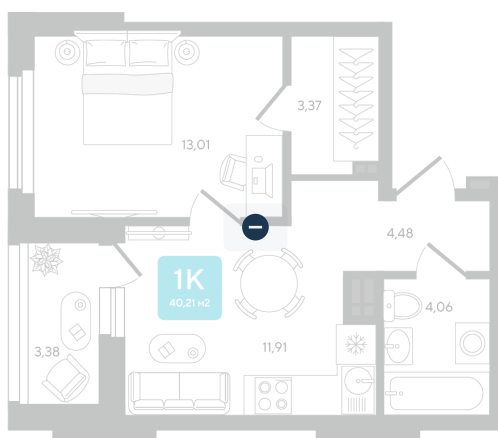

Номер: 99

1 комнатная 40.21 м²

Отсканируйте QR-код и
смотрите на сайте sever-
group.ru

Цена по запросу

В ипотеку от 18 677 руб.

Предчистовая отделка

Проект	Дабл-Дабл	Корпус	ГП-2 - 2 очередь
Этаж	2	Секция	2
Сдача	3 кв. 2028		

13.06.2026 00:25 (Мск)

Не является публичной офертой, цена может быть скорректирована.
Информация взята с сайта «sever-group.ru».

На этаже 2

1 комнатная 40.21 м²

13.06.2026 00:25 (Мск)

Не является публичной офертой, цена может быть скорректирована.
Информация взята с сайта «sever-group.ru».

На генплане ГП-2 - 2 очередь

1 комнатная 40.21 м²

13.06.2026 00:25 (Мск)

Не является публичной офертой, цена может быть скорректирована.
Информация взята с сайта «sever-group.ru».