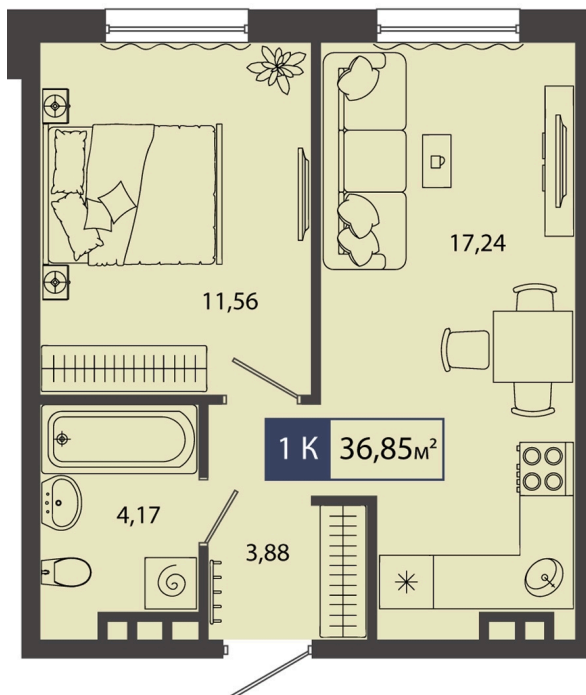

Номер: 6

1 комнатная 36.85 м²

Отсканируйте QR-код и
смотрите на сайте sever-
group.ru

6 400 845 руб.

В ипотеку от 19 419 руб.

Предчистовая отделка

Проект	Смородина	Корпус	ГП 10 - 3 очередь
Этаж	1	Секция	1
Сдача	4 кв. 2026		

31.05.2026 00:54 (Мск)

Не является публичной офертой, цена может быть скорректирована.
Информация взята с сайта «sever-group.ru».

На этаже 1

1 комнатная 36.85 м²

31.05.2026 00:54 (Мск)

Не является публичной офертой, цена может быть скорректирована.
Информация взята с сайта «sever-group.ru».

На генплане ГП 10 - 3 очередь

1 комнатная 36.85 м²

31.05.2026 00:54 (Мск)

Не является публичной офертой, цена может быть скорректирована.
Информация взята с сайта «sever-group.ru».