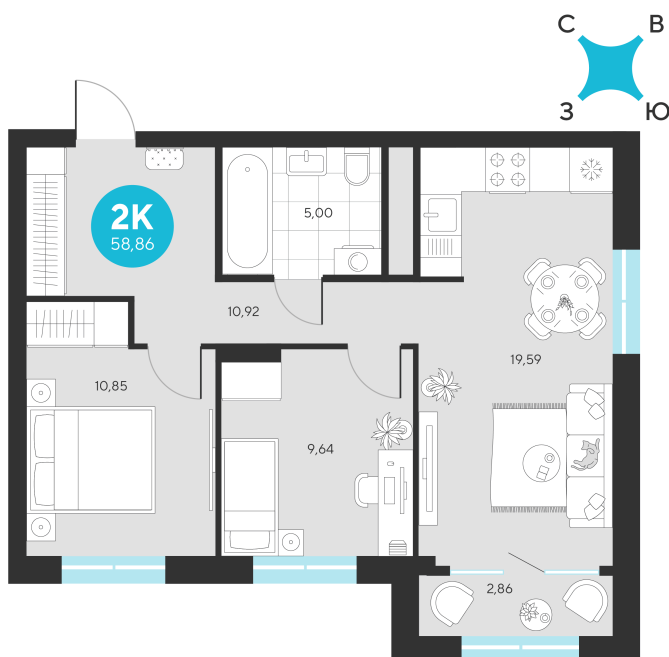

Номер: 714

2 комнатная 58.86 м²

Отсканируйте QR-код и
смотрите на сайте sever-
group.ru

~~10 900 872 руб.~~

7 917 788 руб.

В ипотеку от 31 716 руб.

Предчистовая отделка

Проект	Эхо Леса	Этаж	14
Секция	4	Сдача	1 кв. 2028

13.06.2026 07:53 (Мск)

Не является публичной офертой, цена может быть скорректирована.
Информация взята с сайта «sever-group.ru».

На этаже 14

2 комнатная 58.86 м²

13.06.2026 07:53 (Мск)

Не является публичной офертой, цена может быть скорректирована.
Информация взята с сайта «sever-group.ru».

2 комнатная 58.86 м²

13.06.2026 07:53 (Мск)

Не является публичной офертой, цена может быть скорректирована.
Информация взята с сайта «sever-group.ru».