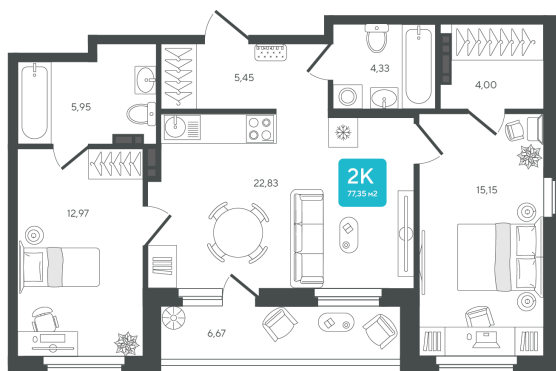

# 2 комнатная 77.35 м<sup>2</sup>

Отсканируйте QR-код и  
смотрите на сайте sever-  
group.ru

## 12 669 930 руб.

В ипотеку от 33 628 руб.

Предчистовая отделка

Проект	Дабл-Дабл	Корпус	ГП-2 - 2 очередь
Этаж	1	Секция	3
Сдача	3 кв. 2028		

02.06.2026 20:33 (Мск)

Не является публичной офертой, цена может быть скорректирована.  
Информация взята с сайта «sever-group.ru».

# На этаже 1

2 комнатная 77.35 м<sup>2</sup>

02.06.2026 20:33 (Мск)

Не является публичной офертой, цена может быть скорректирована.  
Информация взята с сайта «sever-group.ru».

# На генплане ГП-2 - 2 очередь

2 комнатная 77.35 м<sup>2</sup>

02.06.2026 20:33 (Мск)

Не является публичной офертой, цена может быть скорректирована.  
Информация взята с сайта «[sever-group.ru](http://sever-group.ru)».