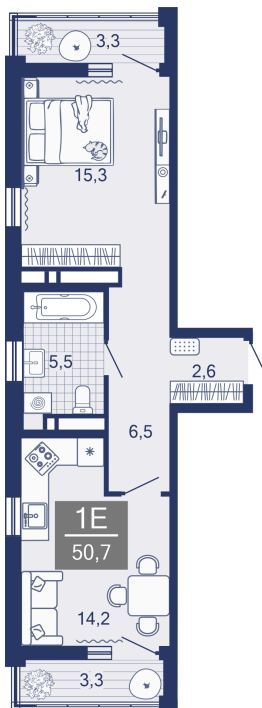

Номер: 50

# 1 комнатная 44.3 м<sup>2</sup>

Отсканируйте QR-код и  
смотрите на сайте sever-  
group.ru

6 632 862 руб.

В ипотеку от 17 605 руб.

Предчистовая отделка

С лоджией

Проект	Дабл-Дабл	Корпус	ГП-1 - 1 очередь
Этаж	10	Секция	1
Сдача	Сдан		

# На этаже 10

1 комнатная 44.3 м<sup>2</sup>

25.06.2026 14:16 (Мск)

Не является публичной офертой, цена может быть скорректирована.  
Информация взята с сайта «sever-group.ru».

# На генплане ГП-1 - 1 очередь

1 комнатная 44.3 м<sup>2</sup>

25.06.2026 14:16 (Мск)

Не является публичной офертой, цена может быть скорректирована.  
Информация взята с сайта «[sever-group.ru](http://sever-group.ru)».