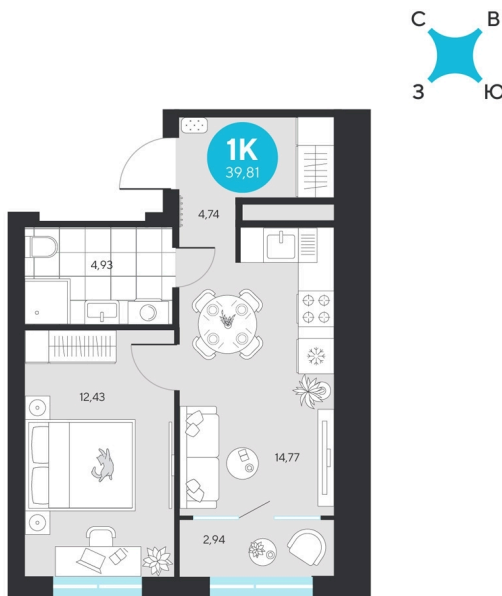

Номер: 275

1 комнатная 39.81 м²

Отсканируйте QR-код и
смотрите на сайте sever-
group.ru

~~7 938 114 руб.~~

7 488 261 руб.

В ипотеку от 29 995 руб.

При 100% оплате

Предчистовая отделка

Проект	Эхо Леса	Этаж	8
Секция	2	Сдача	1 кв. 2028

11.04.2026 08:59 (Мск)

Не является публичной офертой, цена может быть скорректирована. Информация взята с сайта «sever-group.ru»

На этаже 8

1 комнатная 39.81 м²

11.04.2026 08:59 (Мск)

Не является публичной офертой, цена может быть скорректирована. Информация взята с сайта «sever-group.ru»

1 комнатная 39.81 м²

11.04.2026 08:59 (Мск)

Не является публичной офертой, цена может быть скорректирована. Информация взята с сайта «sever-group.ru»