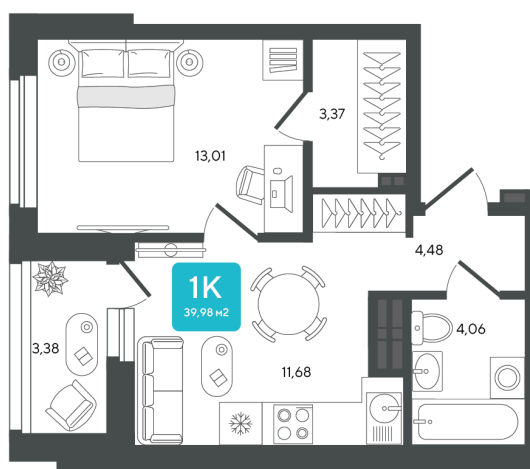

Номер: 162

1 комнатная 39.98 м²

Отсканируйте QR-код и
смотрите на сайте sever-
group.ru

7 136 430 руб.

В ипотеку от 18 941 руб.

Предчистовая отделка

С лоджией

Проект	Дабл-Дабл	Корпус	ГП-2 - 2 очередь
Этаж	11	Секция	2
Сдача	3 кв. 2028		

24.06.2026 15:35 (Мск)

Не является публичной офертой, цена может быть скорректирована.
Информация взята с сайта «sever-group.ru».

На этаже 11

1 комнатная 39.98 м²

24.06.2026 15:35 (Мск)

Не является публичной офертой, цена может быть скорректирована.

Информация взята с сайта «sever-group.ru».

На генплане ГП-2 - 2 очередь

1 комнатная 39.98 м²

24.06.2026 15:35 (Мск)

Не является публичной офертой, цена может быть скорректирована.
Информация взята с сайта «sever-group.ru».