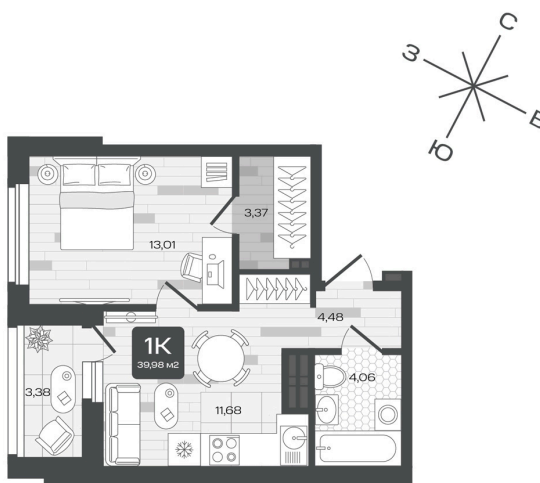

Номер: 162

1 комнатная 39.98 м²

Отсканируйте QR-код и
смотрите на сайте sever-
group.ru

7 032 482 руб.

В ипотеку от 21 336 руб.

Предчистовая отделка

Проект	Дабл-Дабл	Корпус	ГП-2 - 2 очередь
Этаж	11	Секция	2
Сдача	3 кв. 2028		

30.04.2026 11:05 (Мск)

Не является публичной офертой, цена может быть скорректирована. Информация взята с сайта «sever-group.ru»

На этаже 11

1 комнатная 39.98 м²

30.04.2026 11:05 (Мск)

Не является публичной офертой, цена может быть скорректирована. Информация взята с сайта «sever-group.ru»

На генплане ГП-2 - 2 очередь

1 комнатная 39.98 м²

30.04.2026 11:05 (Мск)

Не является публичной офертой, цена может быть скорректирована. Информация взята с сайта «sever-group.ru»