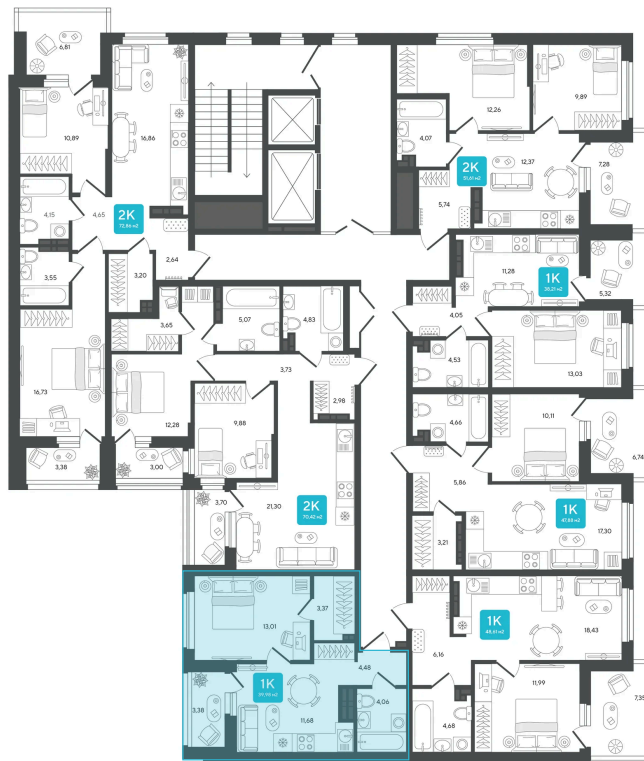

Номер: 162

1 комнатная 39.98 м²

Отсканируйте QR-код и
смотрите на сайте sever-
group.ru

7 032 482 руб.

В ипотеку от 21 336 руб.

Предчистовая отделка

Проект	Дабл-Дабл	Корпус	ГП-2 - 2 очередь
Этаж	11	Секция	2
Сдача	3 кв. 2028		

30.04.2026 11:05 (Мск)

Не является публичной офертой, цена может быть скорректирована. Информация взята с сайта «sever-group.ru»

На этаже 11

1 комнатная 39.98 м²

30.04.2026 11:05 (Мск)

Не является публичной офертой, цена может быть скорректирована. Информация взята с сайта «sever-group.ru»

На генплане ГП-2 - 2 очередь

1 комнатная 39.98 м²

30.04.2026 11:05 (Мск)

Не является публичной офертой, цена может быть скорректирована. Информация взята с сайта «sever-group.ru»