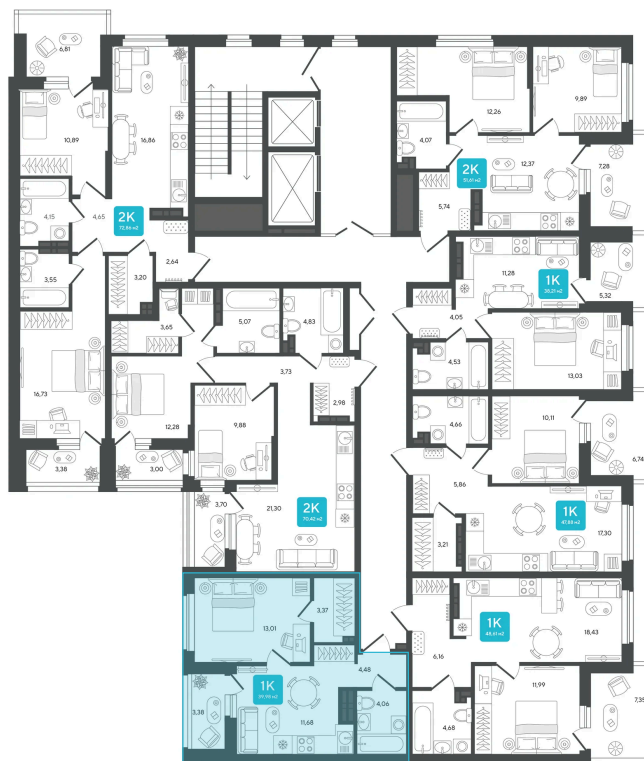

Номер: 162

1 комнатная 39.98 м²

Отсканируйте QR-код и
смотрите на сайте sever-
group.ru

7 136 430 руб.

В ипотеку от 18 941 руб.

Предчистовая отделка

С лоджией

Проект	Дабл-Дабл	Корпус	ГП-2 - 2 очередь
Этаж	11	Секция	2
Сдача	3 кв. 2028		

24.06.2026 15:35 (Мск)

Не является публичной офертой, цена может быть скорректирована.
Информация взята с сайта «sever-group.ru».

На этаже 11

1 комнатная 39.98 м²

24.06.2026 15:35 (Мск)

Не является публичной офертой, цена может быть скорректирована.

Информация взята с сайта «sever-group.ru».

На генплане ГП-2 - 2 очередь

1 комнатная 39.98 м²

24.06.2026 15:35 (Мск)

Не является публичной офертой, цена может быть скорректирована.
Информация взята с сайта «sever-group.ru».