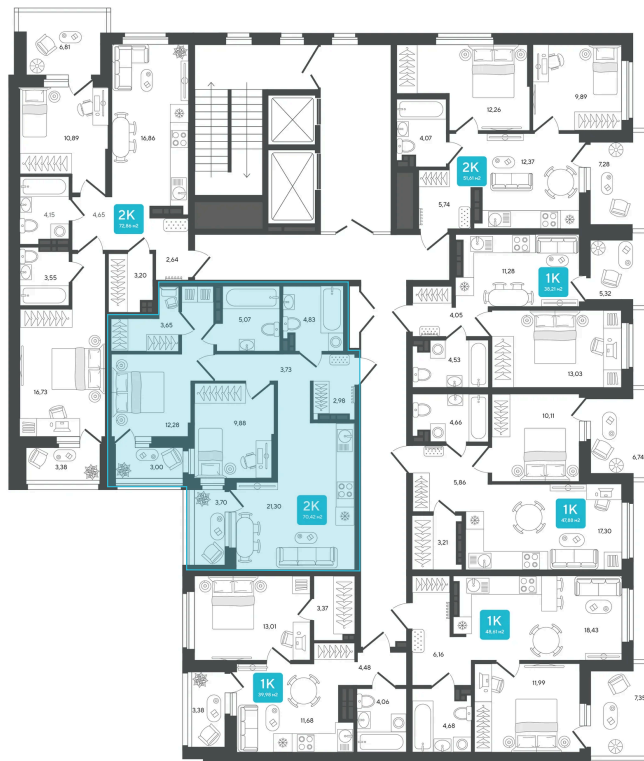

Номер: 163

2 комнатная 70.42 м²

Отсканируйте QR-код и
смотрите на сайте sever-
group.ru

11 717 888 руб.

В ипотеку от 31 101 руб.

Предчистовая отделка

Проект	Дабл-Дабл	Корпус	ГП-2 - 2 очередь
Этаж	11	Секция	2
Сдача	3 кв. 2028		

13.06.2026 07:49 (Мск)

Не является публичной офертой, цена может быть скорректирована.
Информация взята с сайта «sever-group.ru».

На этаже 11

2 комнатная 70.42 м²

13.06.2026 07:49 (Мск)

Не является публичной офертой, цена может быть скорректирована.

Информация взята с сайта «sever-group.ru».

На генплане ГП-2 - 2 очередь

2 комнатная 70.42 м²

13.06.2026 07:49 (Мск)

Не является публичной офертой, цена может быть скорректирована.
Информация взята с сайта «sever-group.ru».