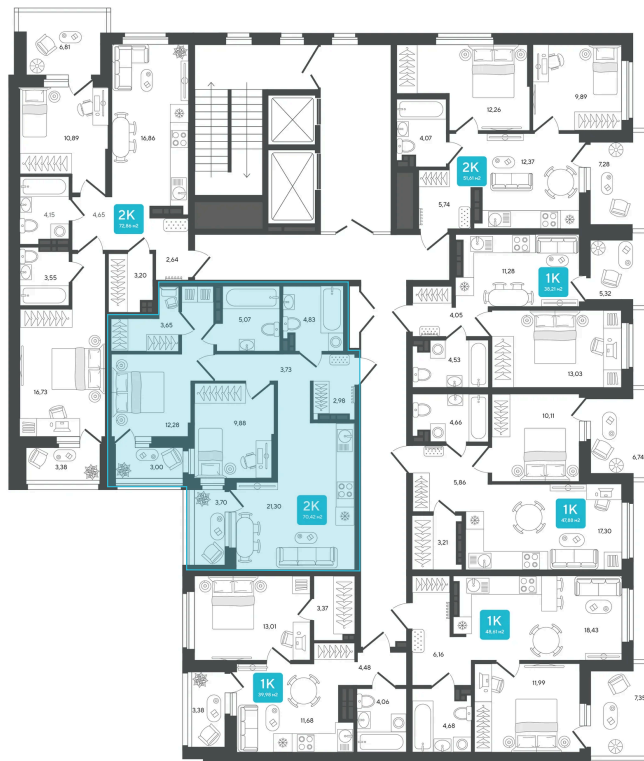

Номер: 163

2 комнатная 70.42 м²

Отсканируйте QR-код и
смотрите на сайте sever-
group.ru

11 717 888 руб.

В ипотеку от 31 101 руб.

Предчистовая отделка

С лоджией

Проект	Дабл-Дабл	Корпус	ГП-2 - 2 очередь
Этаж	11	Секция	2
Сдача	3 кв. 2028		

19.06.2026 12:56 (Мск)

Не является публичной офертой, цена может быть скорректирована.
Информация взята с сайта «sever-group.ru».

На этаже 11

2 комнатная 70.42 м²

19.06.2026 12:56 (Мск)

Не является публичной офертой, цена может быть скорректирована.

Информация взята с сайта «sever-group.ru».

На генплане ГП-2 - 2 очередь

2 комнатная 70.42 м²

19.06.2026 12:56 (Мск)

Не является публичной офертой, цена может быть скорректирована.
Информация взята с сайта «sever-group.ru».