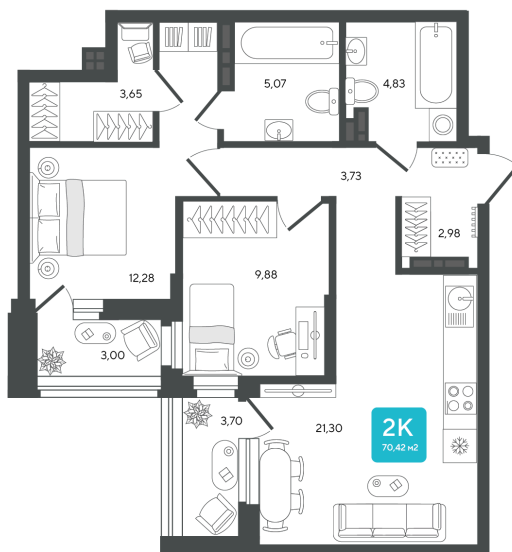

Номер: 163

2 комнатная 70.42 м²

Отсканируйте QR-код и
смотрите на сайте sever-
group.ru

11 717 888 руб.

В ипотеку от 31 101 руб.

Предчистовая отделка

С лоджией

Проект	Дабл-Дабл	Корпус	ГП-2 - 2 очередь
Этаж	11	Секция	2
Сдача	3 кв. 2028		

19.06.2026 12:56 (Мск)

Не является публичной офертой, цена может быть скорректирована.
Информация взята с сайта «sever-group.ru».

На этаже 11

2 комнатная 70.42 м²

19.06.2026 12:56 (Мск)

Не является публичной офертой, цена может быть скорректирована.

Информация взята с сайта «sever-group.ru».

На генплане ГП-2 - 2 очередь

2 комнатная 70.42 м²

19.06.2026 12:56 (Мск)

Не является публичной офертой, цена может быть скорректирована.
Информация взята с сайта «sever-group.ru».