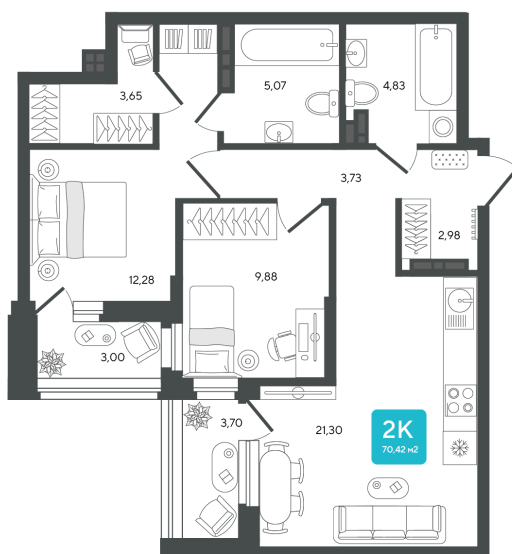

Номер: 163

2 комнатная 70.42 м²

Отсканируйте QR-код и
смотрите на сайте sever-
group.ru

11 717 888 руб.

В ипотеку от 31 101 руб.

Предчистовая отделка

Проект	Дабл-Дабл	Корпус	ГП-2 - 2 очередь
Этаж	11	Секция	2
Сдача	3 кв. 2028		

13.06.2026 07:49 (Мск)

Не является публичной офертой, цена может быть скорректирована.
Информация взята с сайта «sever-group.ru».

На этаже 11

2 комнатная 70.42 м²

13.06.2026 07:49 (Мск)

Не является публичной офертой, цена может быть скорректирована.

Информация взята с сайта «sever-group.ru».

На генплане ГП-2 - 2 очередь

2 комнатная 70.42 м²

13.06.2026 07:49 (Мск)

Не является публичной офертой, цена может быть скорректирована.
Информация взята с сайта «sever-group.ru».