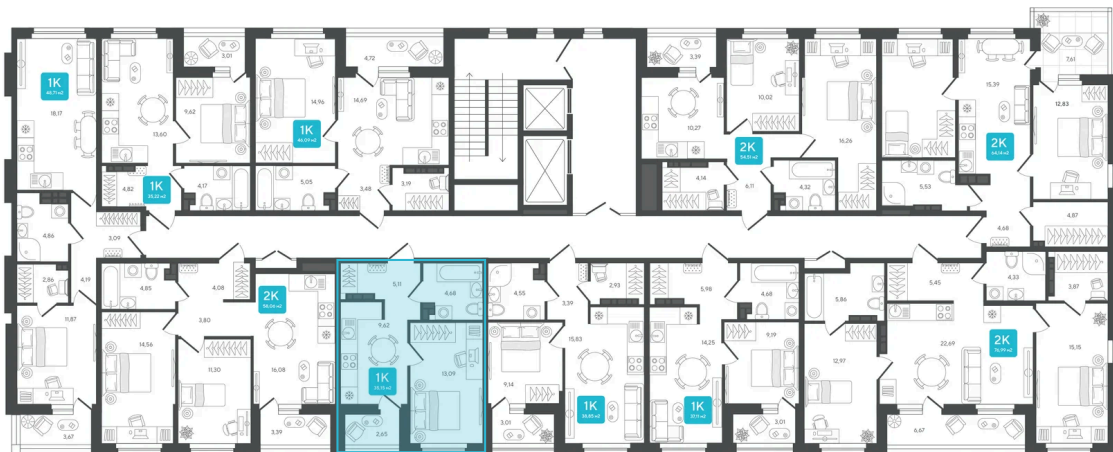

# 1 комнатная 35.15 м<sup>2</sup>

Отсканируйте QR-код и  
смотрите на сайте sever-  
group.ru

6 499 235 руб.

В ипотеку от 17 250 руб.

Предчистовая отделка

Проект	Дабл-Дабл	Корпус	ГП-2 - 2 очередь
Этаж	8	Секция	3
Сдача	3 кв. 2028		

# На этаже 8

1 комнатная 35.15 м<sup>2</sup>

10.06.2026 15:46 (Мск)

Не является публичной офертой, цена может быть скорректирована.  
Информация взята с сайта «sever-group.ru».

# На генплане ГП-2 - 2 очередь

1 комнатная 35.15 м<sup>2</sup>

10.06.2026 15:46 (Мск)

Не является публичной офертой, цена может быть скорректирована.  
Информация взята с сайта «[sever-group.ru](http://sever-group.ru)».