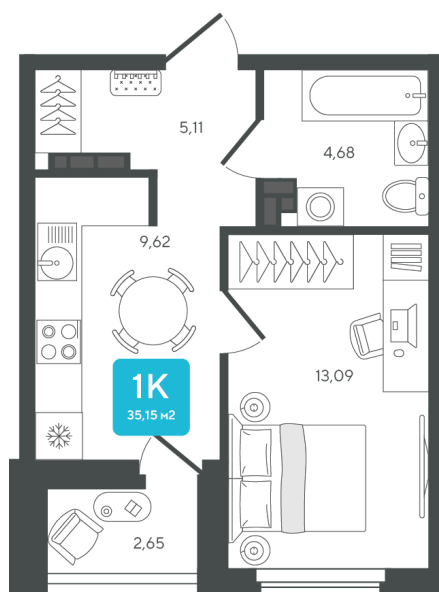

# 1 комнатная 35.15 м<sup>2</sup>

Отсканируйте QR-код и  
смотрите на сайте sever-  
group.ru

6 499 235 руб.

В ипотеку от 17 250 руб.

Предчистовая отделка

Проект	Дабл-Дабл	Корпус	ГП-2 - 2 очередь
Этаж	8	Секция	3
Сдача	3 кв. 2028		

# На этаже 8

1 комнатная 35.15 м<sup>2</sup>

10.06.2026 15:46 (Мск)

Не является публичной офертой, цена может быть скорректирована.  
Информация взята с сайта «sever-group.ru».

# На генплане ГП-2 - 2 очередь

1 комнатная 35.15 м<sup>2</sup>

10.06.2026 15:46 (Мск)

Не является публичной офертой, цена может быть скорректирована.  
Информация взята с сайта «[sever-group.ru](http://sever-group.ru)».