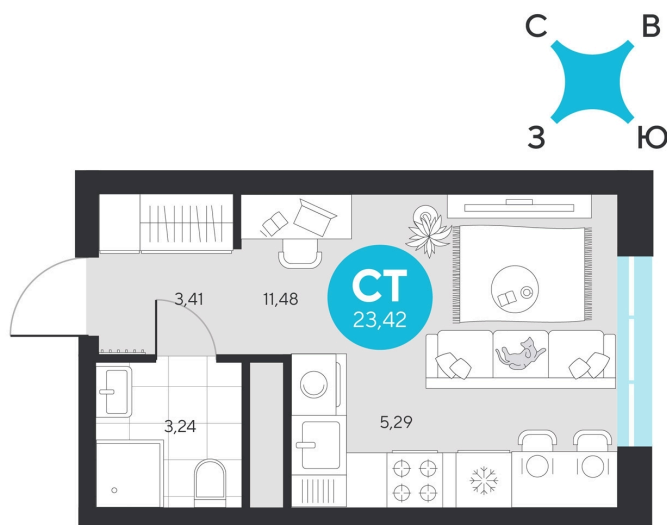

# Студия 23.42 м<sup>2</sup>

Отсканируйте QR-код и  
смотрите на сайте sever-  
group.ru

~~5 023 590 руб.~~

4 740 208 руб.

В ипотеку от 18 988 руб.

При 100% оплате

Предчистовая отделка

Проект	Эхо Леса	Этаж	17
Секция	5	Сдача	1 кв. 2028

11.04.2026 12:15 (Мск)

Не является публичной офертой, цена может быть скорректирована. Информация взята с сайта «sever-group.ru»

На этаже 17

Студия 23.42 м<sup>2</sup>

11.04.2026 12:15 (Мск)

Не является публичной офертой, цена может быть скорректирована. Информация взята с сайта «sever-group.ru»