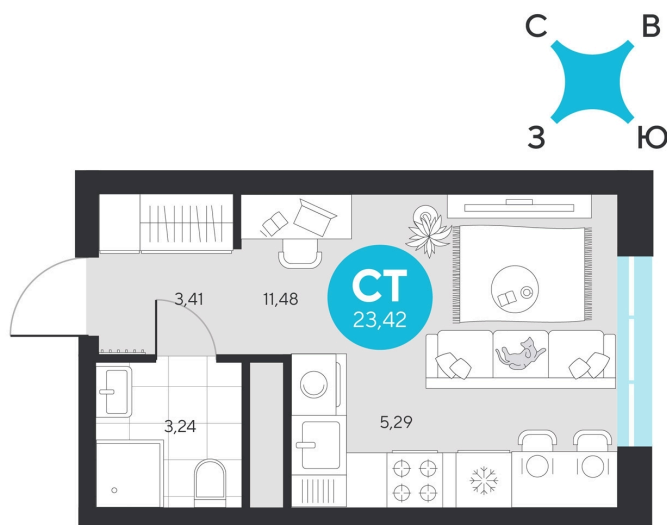

# Студия 23.42 м<sup>2</sup>

Отсканируйте QR-код и  
смотрите на сайте sever-  
group.ru

~~5 023 590 руб.~~

4 740 208 руб.

В ипотеку от 18 988 руб.

При 100% оплате

Предчистовая отделка

Проект	Эхо Леса	Этаж	17
Секция	5	Сдача	1 кв. 2028

11.04.2026 10:50 (Мск)

Не является публичной офертой, цена может быть скорректирована. Информация взята с сайта «sever-group.ru»

На этаже 17

Студия 23.42 м<sup>2</sup>

11.04.2026 10:50 (Мск)

Не является публичной офертой, цена может быть скорректирована. Информация взята с сайта «sever-group.ru»