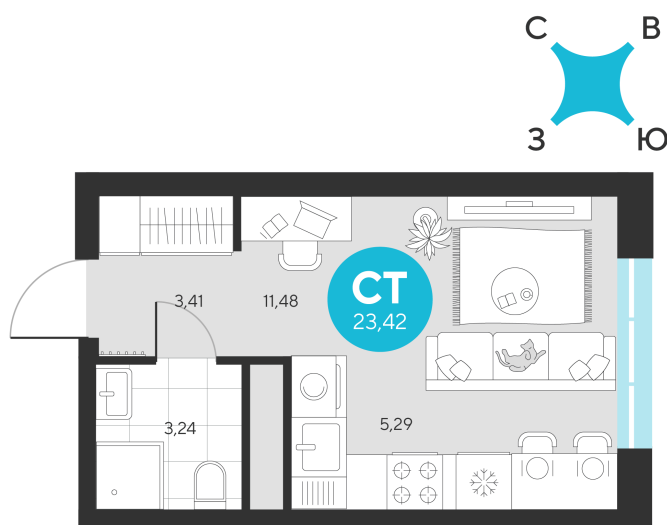

Номер: 921

Студия 23.42 м²

Отсканируйте QR-код и
смотрите на сайте sever-
group.ru

~~5 178 162 руб.~~

4 885 412 руб.

В ипотеку от 17 101 руб.

При 100% оплате

Предчистовая отделка

Проект	Эхо Леса	Этаж	17
Секция	5	Сдача	1 кв. 2028

13.06.2026 06:50 (Мск)

Не является публичной офертой, цена может быть скорректирована.
Информация взята с сайта «sever-group.ru».

На этаже 17

Студия 23.42 м²

13.06.2026 06:50 (Мск)

Не является публичной офертой, цена может быть скорректирована.
Информация взята с сайта «sever-group.ru».

Студия 23.42 м²

13.06.2026 06:50 (Мск)

Не является публичной офертой, цена может быть скорректирована.
Информация взята с сайта «sever-group.ru».