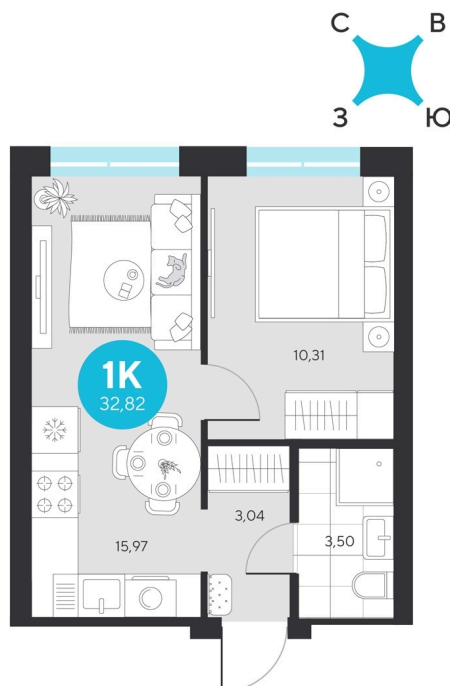

# 1 комнатная 32.82 м<sup>2</sup>

~~6 751 074 руб.~~

6 370 362 руб.

В ипотеку от 25 518 руб.

При 100% оплате

Предчистовая отделка

Проект	Эхо Леса	Этаж	15
Секция	4	Сдача	1 кв. 2028

11.04.2026 10:36 (Мск)

# На этаже 15

1 комнатная 32.82 м<sup>2</sup>

11.04.2026 10:36 (Мск)

Не является публичной офертой, цена может быть скорректирована. Информация взята с сайта «sever-group.ru»

1 комнатная 32.82 м<sup>2</sup>