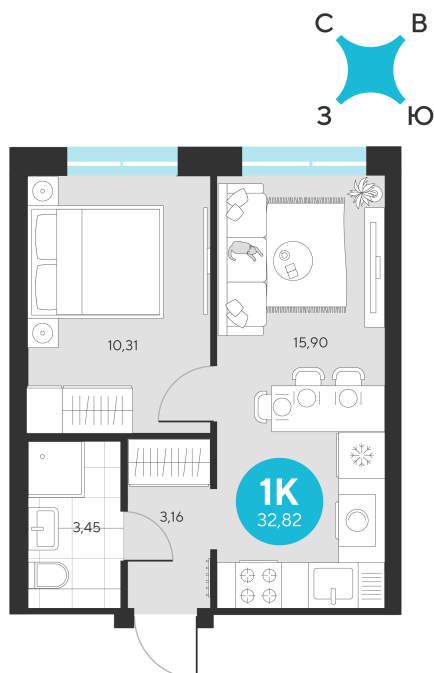

Номер: 720

# 1 комнатная 32.82 м<sup>2</sup>

Отсканируйте QR-код и  
смотрите на сайте sever-  
group.ru

~~6 961 122 руб.~~

**6 567 282 руб.**

В ипотеку от 22 988 руб.

При 100% оплате

Предчистовая отделка

Проект	Эхо Леса	Этаж	15
Секция	4	Сдача	1 кв. 2028

# На этаже 15

1 комнатная 32.82 м<sup>2</sup>

13.06.2026 09:15 (Мск)

Не является публичной офертой, цена может быть скорректирована.  
Информация взята с сайта «sever-group.ru».

1 комнатная 32.82 м<sup>2</sup>