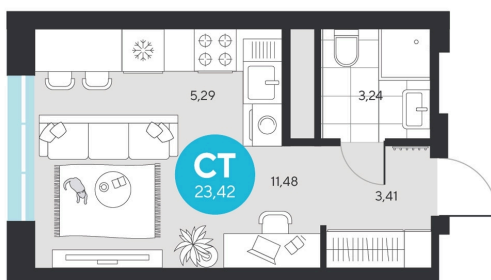

Номер: 92

Студия 23.42 м²

Отсканируйте QR-код и
смотрите на сайте sever-
group.ru

~~4 983 776 руб.~~

4 702 736 руб.

В ипотеку от 18 838 руб.

При 100% оплате

Предчистовая отделка

Проект	Эхо Леса	Этаж	11
Секция	1	Сдача	1 кв. 2028

14.04.2026 10:55 (Мск)

Не является публичной офертой, цена может быть скорректирована. Информация взята с сайта «sever-group.ru»

На этаже 11

Студия 23.42 м²