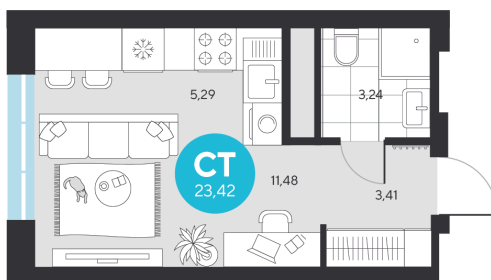

Номер: 92

Студия 23.42 м²

Отсканируйте QR-код и
смотрите на сайте sever-
group.ru

~~5 136 006 руб.~~

4 845 598 руб.

В ипотеку от 16 962 руб.

При 100% оплате

Предчистовая отделка

Проект	Эхо Леса	Этаж	11
Секция	1	Сдача	1 кв. 2028

27.06.2026 01:17 (Мск)

Не является публичной офертой, цена может быть скорректирована.
Информация взята с сайта «sever-group.ru».

На этаже 11

Студия 23.42 м²

27.06.2026 01:17 (Мск)

Не является публичной офертой, цена может быть скорректирована.
Информация взята с сайта «sever-group.ru».

Студия 23.42 м²

27.06.2026 01:17 (Мск)

Не является публичной офертой, цена может быть скорректирована.
Информация взята с сайта «sever-group.ru».