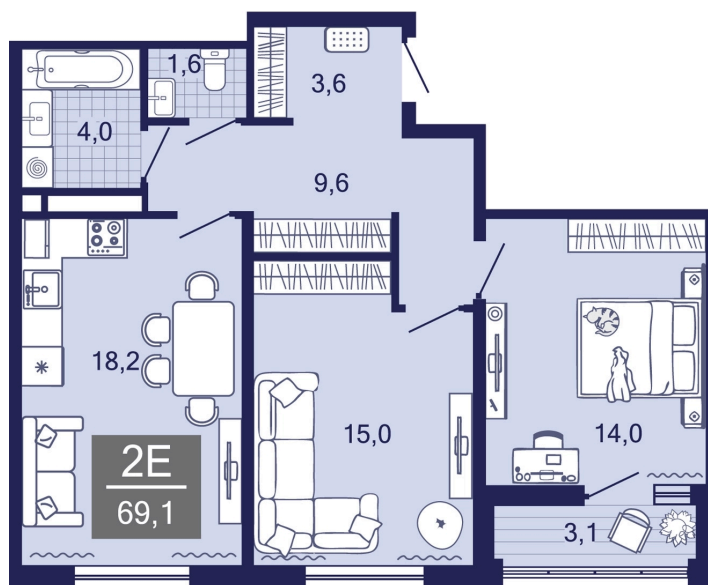

Номер: 139

2 комнатная 69.1 м²

Отсканируйте QR-код и
смотрите на сайте sever-
group.ru

11 857 560 руб.

В ипотеку от 35 974 руб.

Предчистовая отделка

Проект	Дабл-Дабл	Корпус	ГП-1 - 1 очередь
Этаж	11	Секция	2
Сдача	3 кв. 2028		

11.04.2026 09:02 (Мск)

Не является публичной офертой, цена может быть скорректирована. Информация взята с сайта «sever-group.ru»

На этаже 11

2 комнатная 69.1 м²

11.04.2026 09:02 (Мск)

Не является публичной офертой, цена может быть скорректирована. Информация взята с сайта «sever-group.ru»

На генплане ГП-1 - 1 очередь

2 комнатная 69.1 м²

11.04.2026 09:02 (Мск)

Не является публичной офертой, цена может быть скорректирована. Информация взята с сайта «sever-group.ru»