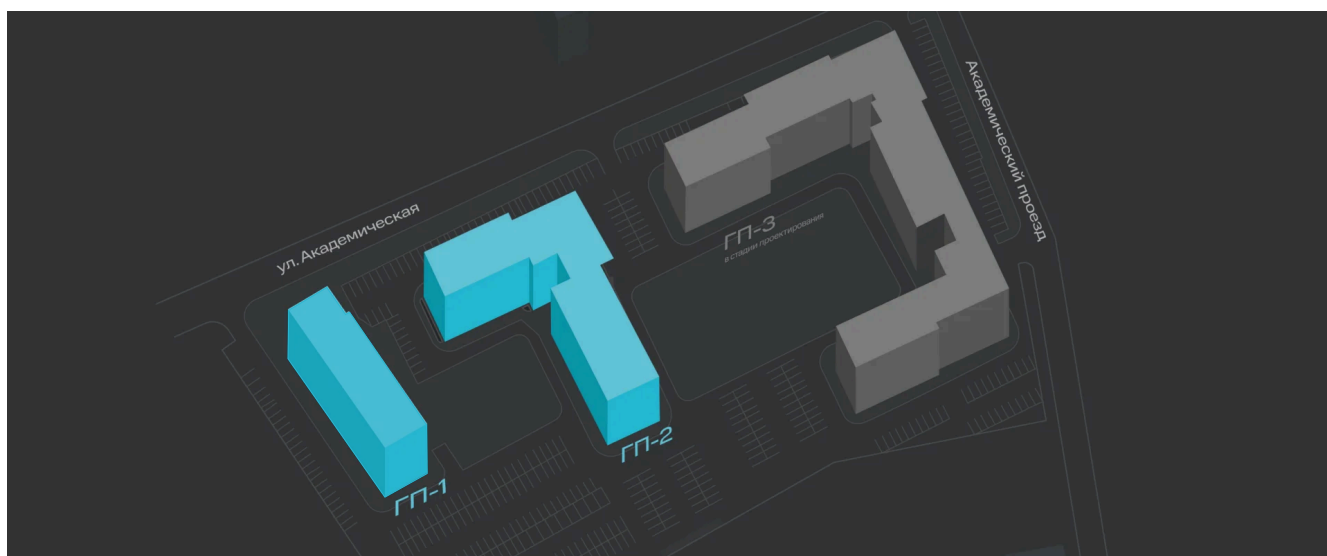

Номер: 139

2 комнатная 69.1 м²

Отсканируйте QR-код и
смотрите на сайте sever-
group.ru

11 857 560 руб.

В ипотеку от 35 974 руб.

Предчистовая отделка

Проект	Дабл-Дабл	Корпус	ГП-1 - 1 очередь
Этаж	11	Секция	2
Сдача	3 кв. 2028		

11.04.2026 09:02 (Мск)

Не является публичной офертой, цена может быть скорректирована. Информация взята с сайта «sever-group.ru»

На этаже 11

2 комнатная 69.1 м²

11.04.2026 09:02 (Мск)

Не является публичной офертой, цена может быть скорректирована. Информация взята с сайта «sever-group.ru»

На генплане ГП-1 - 1 очередь

2 комнатная 69.1 м²

11.04.2026 09:02 (Мск)

Не является публичной офертой, цена может быть скорректирована. Информация взята с сайта «sever-group.ru»