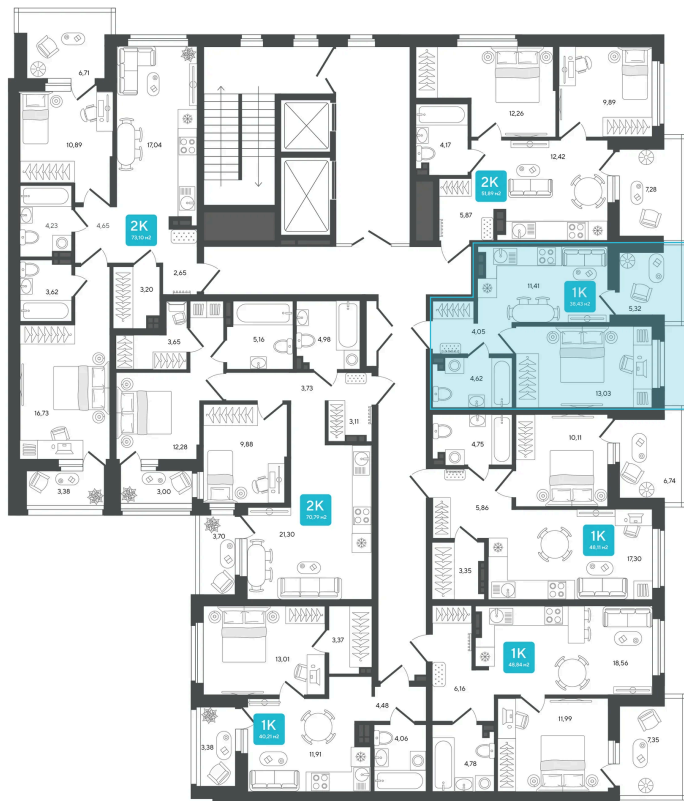

# 1 комнатная 38.43 м<sup>2</sup>

Отсканируйте QR-код и  
смотрите на сайте [sever-group.ru](http://sever-group.ru)

## 6 340 950 руб.

В ипотеку от 19 238 руб.

Предчистовая отделка

Проект	Дабл-Дабл	Корпус	ГП-2 - 2 очередь
Этаж	5	Секция	2

21.04.2026 19:09 (Мск)

Не является публичной офертой, цена может быть скорректирована. Информация взята с сайта «[sever-group.ru](http://sever-group.ru)»

# На этаже 5

1 комнатная 38.43 м<sup>2</sup>

21.04.2026 19:09 (Мск)

Не является публичной офертой, цена может быть скорректирована. Информация взята с сайта «sever-group.ru»

# На генплане ГП-2 - 2 очередь

1 комнатная 38.43 м<sup>2</sup>

21.04.2026 19:09 (Мск)

Не является публичной офертой, цена может быть скорректирована. Информация взята с сайта «[sever-group.ru](http://sever-group.ru)»