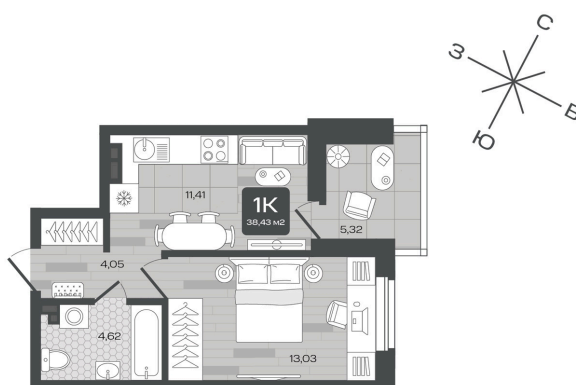

# 1 комнатная 38.43 м<sup>2</sup>

Отсканируйте QR-код и  
смотрите на сайте [sever-group.ru](http://sever-group.ru)

## 6 340 950 руб.

В ипотеку от 19 238 руб.

Предчистовая отделка

Проект	Дабл-Дабл	Корпус	ГП-2 - 2 очередь
Этаж	5	Секция	2

21.04.2026 19:09 (Мск)

Не является публичной офертой, цена может быть скорректирована. Информация взята с сайта «[sever-group.ru](http://sever-group.ru)»

# На этаже 5

1 комнатная 38.43 м<sup>2</sup>

21.04.2026 19:09 (Мск)

Не является публичной офертой, цена может быть скорректирована. Информация взята с сайта «sever-group.ru»

# На генплане ГП-2 - 2 очередь

1 комнатная 38.43 м<sup>2</sup>

21.04.2026 19:09 (Мск)

Не является публичной офертой, цена может быть скорректирована. Информация взята с сайта «[sever-group.ru](http://sever-group.ru)»