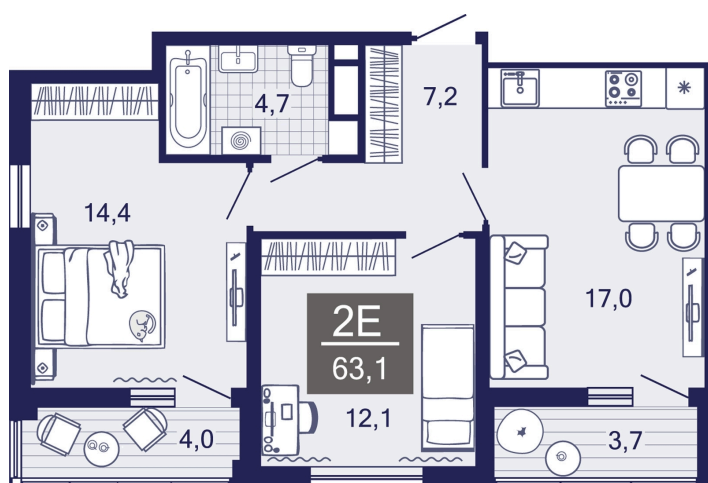

Номер: 13

2 комнатная 63.1 м²

Отсканируйте QR-код и
смотрите на сайте sever-
group.ru

11 288 590 руб.

В ипотеку от 34 248 руб.

Предчистовая отделка

Проект	Дабл-Дабл	Корпус	ГП-1 - 1 очередь
Этаж	4	Секция	1
Сдача	Сдан		

31.05.2026 14:46 (Мск)

Не является публичной офертой, цена может быть скорректирована.
Информация взята с сайта «sever-group.ru».

На этаже 4

2 комнатная 63.1 м²

31.05.2026 14:46 (Мск)

Не является публичной офертой, цена может быть скорректирована.

Информация взята с сайта «sever-group.ru».

На генплане ГП-1 - 1 очередь

2 комнатная 63.1 м²

31.05.2026 14:46 (Мск)

Не является публичной офертой, цена может быть скорректирована.
Информация взята с сайта «sever-group.ru».