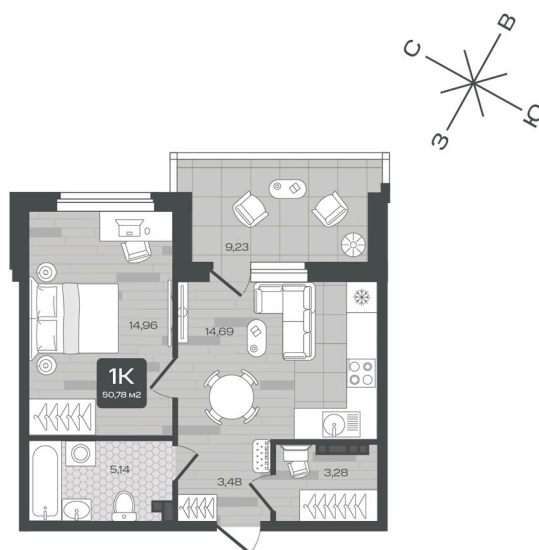

Номер: 216

1 комнатная 50.78 м²

Отсканируйте QR-код и
смотрите на сайте [sever-
group.ru](http://sever-group.ru)

7 921 680 руб.

В ипотеку от 24 033 руб.

Предчистовая отделка

Проект	Дабл-Дабл	Корпус	ГП-2 - 2 очередь
Этаж	3	Секция	3

16.04.2026 02:50 (Мск)

Не является публичной офертой, цена может быть скорректирована. Информация взята с сайта «sever-group.ru»

На этаже 3

1 комнатная 50.78 м²

16.04.2026 02:50 (Мск)

Не является публичной офертой, цена может быть скорректирована. Информация взята с сайта «sever-group.ru»

На генплане ГП-2 - 2 очередь

1 комнатная 50.78 м²

16.04.2026 02:50 (Мск)

Не является публичной офертой, цена может быть скорректирована. Информация взята с сайта «sever-group.ru»