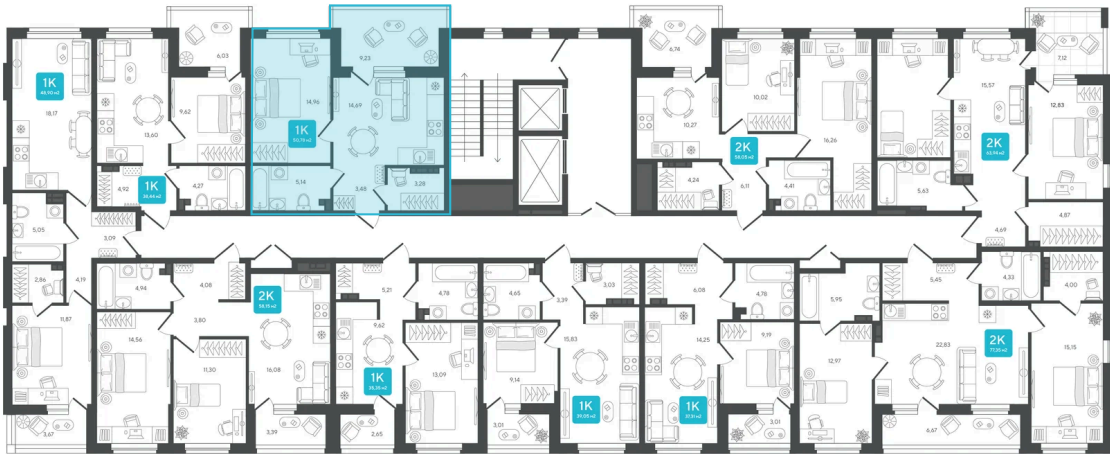

# 1 комнатная 50.78 м<sup>2</sup>

Отсканируйте QR-код и  
смотрите на сайте sever-  
group.ru

8 277 140 руб.

В ипотеку от 21 969 руб.

Предчистовая отделка

Проект	Дабл-Дабл	Корпус	ГП-2 - 2 очередь
Этаж	3	Секция	3
Сдача	3 кв. 2028		

# На этаже 3

1 комнатная 50.78 м<sup>2</sup>

15.06.2026 12:11 (Мск)

Не является публичной офертой, цена может быть скорректирована.

Информация взята с сайта «sever-group.ru».

# На генплане ГП-2 - 2 очередь

1 комнатная 50.78 м<sup>2</sup>

15.06.2026 12:11 (Мск)

Не является публичной офертой, цена может быть скорректирована.  
Информация взята с сайта «[sever-group.ru](http://sever-group.ru)».