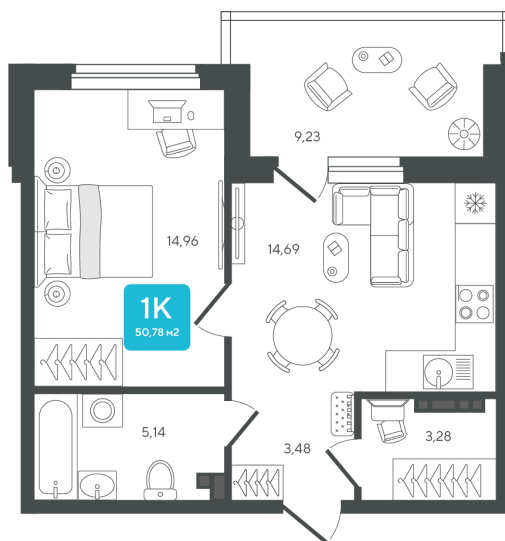

Номер: 216

# 1 комнатная 50.78 м<sup>2</sup>

Отсканируйте QR-код и  
смотрите на сайте sever-  
group.ru

8 277 140 руб.

В ипотеку от 21 969 руб.

Предчистовая отделка

Проект	Дабл-Дабл	Корпус	ГП-2 - 2 очередь
Этаж	3	Секция	3
Сдача	3 кв. 2028		

# На этаже 3

1 комнатная 50.78 м<sup>2</sup>

15.06.2026 12:11 (Мск)

Не является публичной офертой, цена может быть скорректирована.

Информация взята с сайта «sever-group.ru».

# На генплане ГП-2 - 2 очередь

1 комнатная 50.78 м<sup>2</sup>

15.06.2026 12:11 (Мск)

Не является публичной офертой, цена может быть скорректирована.  
Информация взята с сайта «[sever-group.ru](http://sever-group.ru)».