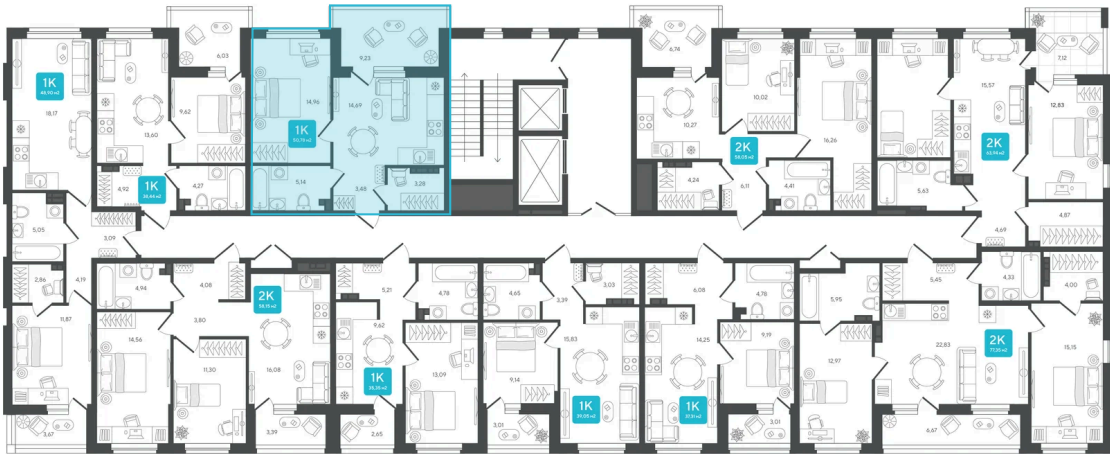

На этаже 3

1 комнатная 50.78 м²

15.06.2026 12:11 (Мск)

Не является публичной офертой, цена может быть скорректирована.

Информация взята с сайта «sever-group.ru».