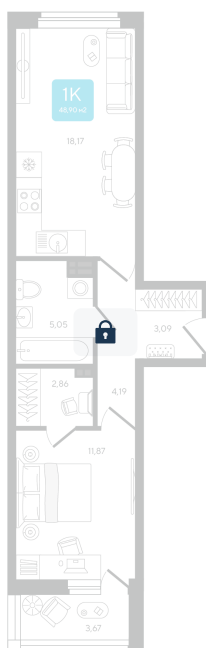

Номер: 204

1 комнатная 48.9 м²

Отсканируйте QR-код и
смотрите на сайте sever-
group.ru

Цена по запросу

Предчистовая отделка

С лоджией

Проект	Дабл-Дабл	Корпус	ГП-2 - 2 очередь
Этаж	2	Секция	3
Сдача	3 кв. 2028		

27.06.2026 01:59 (Мск)

Не является публичной офертой, цена может быть скорректирована.
Информация взята с сайта «sever-group.ru».

На этаже 2

1 комнатная 48.9 м²

27.06.2026 01:59 (Мск)

Не является публичной офертой, цена может быть скорректирована.
Информация взята с сайта «sever-group.ru».

На генплане ГП-2 - 2 очередь

1 комнатная 48.9 м²

27.06.2026 01:59 (Мск)

Не является публичной офертой, цена может быть скорректирована.
Информация взята с сайта «sever-group.ru».