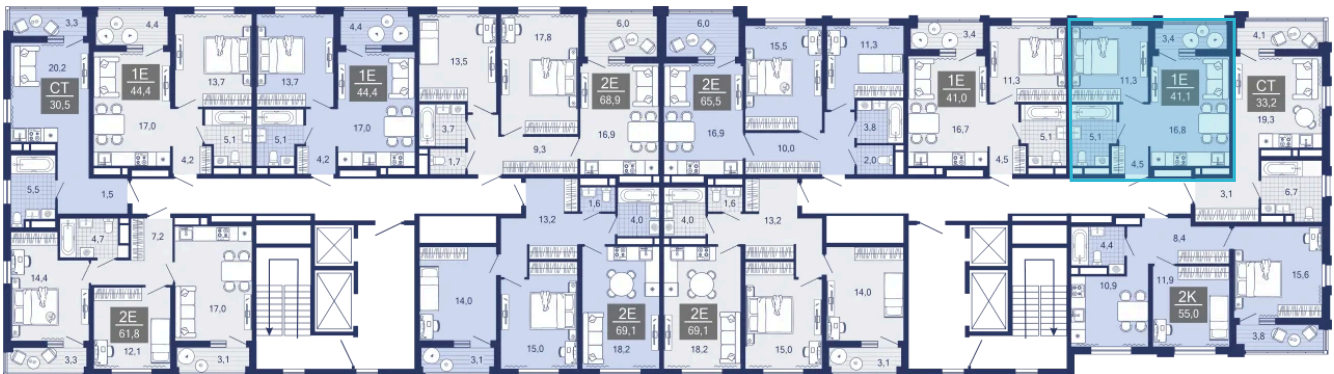

# 1 комнатная 38.1 м<sup>2</sup>

6 307 455 руб.

В ипотеку от 16 741 руб.

Предчистовая отделка

С лоджией

Проект	Дабл-Дабл	Корпус	ГП-1 - 1 очередь
Этаж	8	Секция	2
Сдача	Сдан		

27.06.2026 12:05 (Мск)

Не является публичной офертой, цена может быть скорректирована.  
Информация взята с сайта «sever-group.ru».

# На этаже 8

1 комнатная 38.1 м<sup>2</sup>

27.06.2026 12:05 (Мск)

Не является публичной офертой, цена может быть скорректирована.  
Информация взята с сайта «sever-group.ru».

# На генплане ГП-1 - 1 очередь

1 комнатная 38.1 м<sup>2</sup>

27.06.2026 12:05 (Мск)

Не является публичной офертой, цена может быть скорректирована.  
Информация взята с сайта «[sever-group.ru](http://sever-group.ru)».