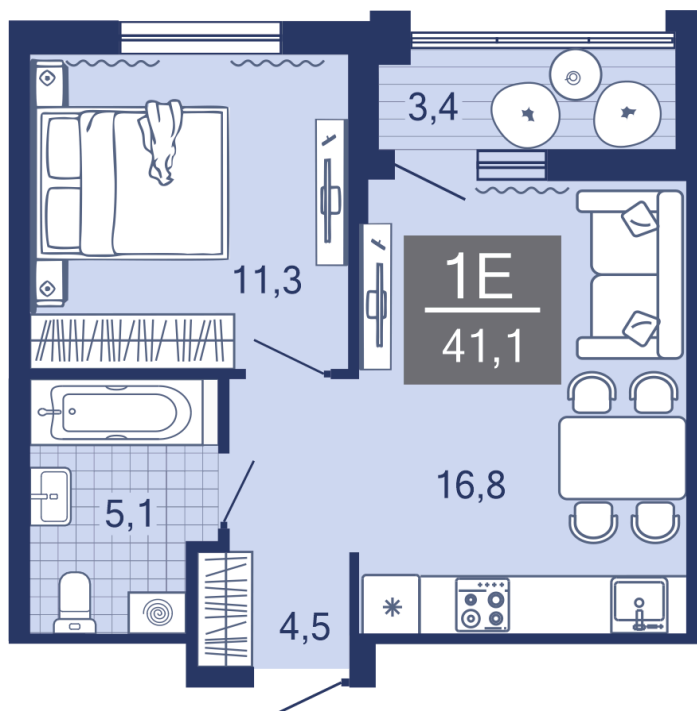

# 1 комнатная 38.1 м<sup>2</sup>

6 307 455 руб.

В ипотеку от 16 741 руб.

Предчистовая отделка

С лоджией

Проект	Дабл-Дабл	Корпус	ГП-1 - 1 очередь
Этаж	8	Секция	2
Сдача	Сдан		

27.06.2026 12:05 (Мск)

Не является публичной офертой, цена может быть скорректирована.  
Информация взята с сайта «sever-group.ru».

# На этаже 8

1 комнатная 38.1 м<sup>2</sup>

27.06.2026 12:05 (Мск)

Не является публичной офертой, цена может быть скорректирована.  
Информация взята с сайта «sever-group.ru».

# На генплане ГП-1 - 1 очередь

1 комнатная 38.1 м<sup>2</sup>

27.06.2026 12:05 (Мск)

Не является публичной офертой, цена может быть скорректирована.  
Информация взята с сайта «[sever-group.ru](http://sever-group.ru)».