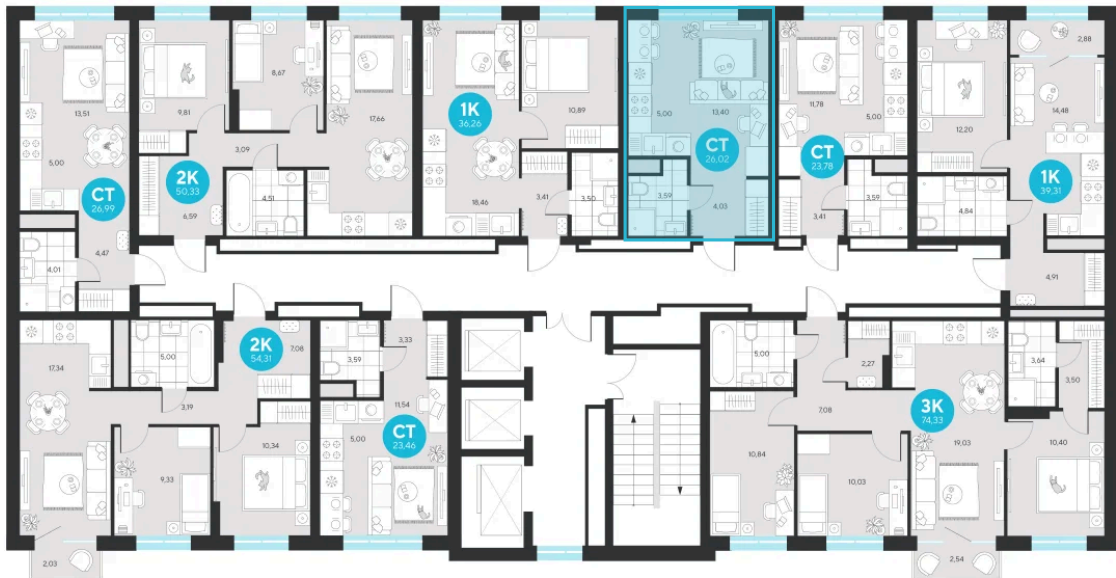

Номер: 494

Студия 26.02 м²

Отсканируйте QR-код и
смотрите на сайте sever-
group.ru

~~5 331 498 руб.~~

5 029 666 руб.

В ипотеку от 20 147 руб.

При 100% оплате

Предчистовая отделка

Проект	Эхо Леса	Этаж	10
Секция	3	Сдача	1 кв. 2028

11.04.2026 09:00 (Мск)

Не является публичной офертой, цена может быть скорректирована. Информация взята с сайта «sever-group.ru»

На этаже 10

Студия 26.02 м²

11.04.2026 09:00 (Мск)

Не является публичной офертой, цена может быть скорректирована. Информация взята с сайта «sever-group.ru»

Студия 26.02 м²

11.04.2026 09:00 (Мск)

Не является публичной офертой, цена может быть скорректирована. Информация взята с сайта «sever-group.ru»