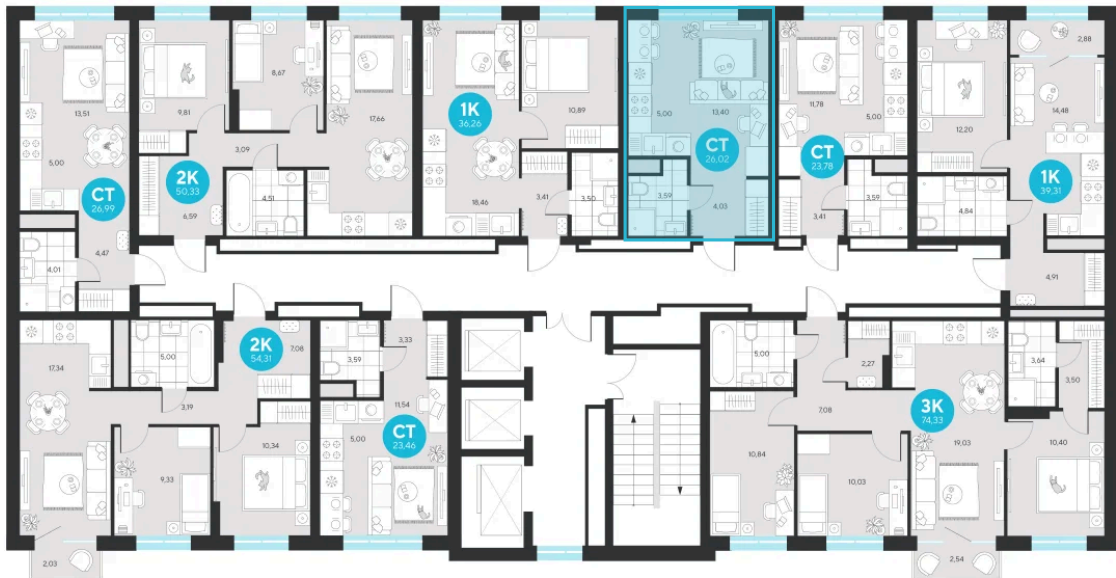

Номер: 494

Студия 26.02 м²

Отсканируйте QR-код и
смотрите на сайте sever-
group.ru

~~5 331 498 руб.~~

5 029 666 руб.

В ипотеку от 20 147 руб.

При 100% оплате

Предчистовая отделка

Проект	Эхо Леса	Этаж	10
Секция	3	Сдача	1 кв. 2028

11.04.2026 09:49 (Мск)

Не является публичной офертой, цена может быть скорректирована. Информация взята с сайта «sever-group.ru»

На этаже 10

Студия 26.02 м²

11.04.2026 09:49 (Мск)

Не является публичной офертой, цена может быть скорректирована. Информация взята с сайта «sever-group.ru»

Студия 26.02 м²

11.04.2026 09:49 (Мск)

Не является публичной офертой, цена может быть скорректирована. Информация взята с сайта «sever-group.ru»