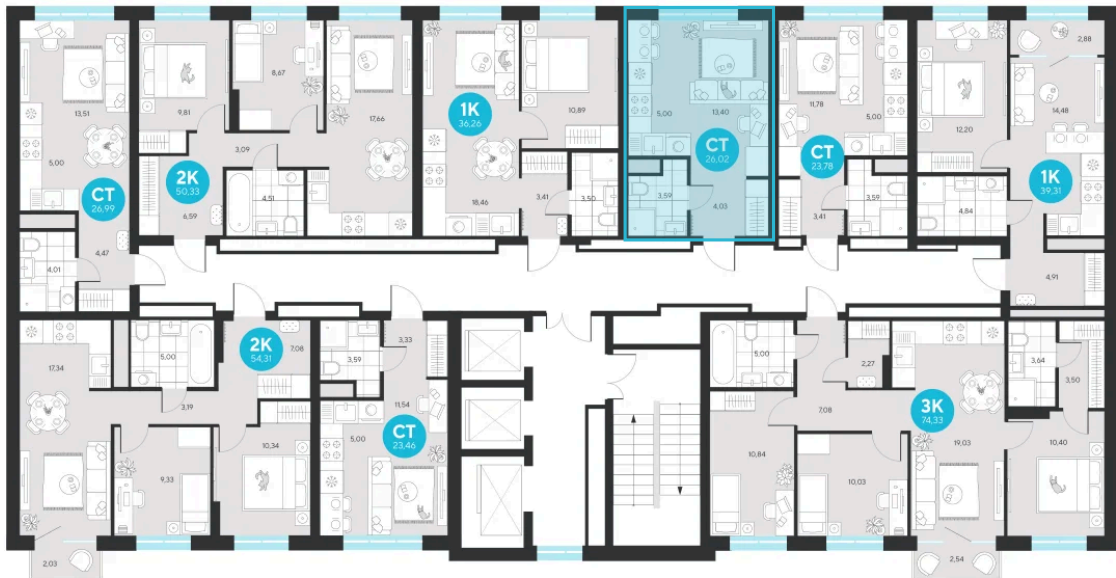

Номер: 494

Студия 26.02 м²

Отсканируйте QR-код и
смотрите на сайте sever-
group.ru

~~5 438 180 руб.~~

5 131 144 руб.

В ипотеку от 20 554 руб.

При 100% оплате

Предчистовая отделка

Проект	Эхо Леса	Этаж	10
Секция	3	Сдача	1 кв. 2028

13.06.2026 07:53 (Мск)

Не является публичной офертой, цена может быть скорректирована.
Информация взята с сайта «sever-group.ru».

На этаже 10

Студия 26.02 м²

13.06.2026 07:53 (Мск)

Не является публичной офертой, цена может быть скорректирована.
Информация взята с сайта «sever-group.ru».

Студия 26.02 м²

13.06.2026 07:53 (Мск)

Не является публичной офертой, цена может быть скорректирована.
Информация взята с сайта «sever-group.ru».