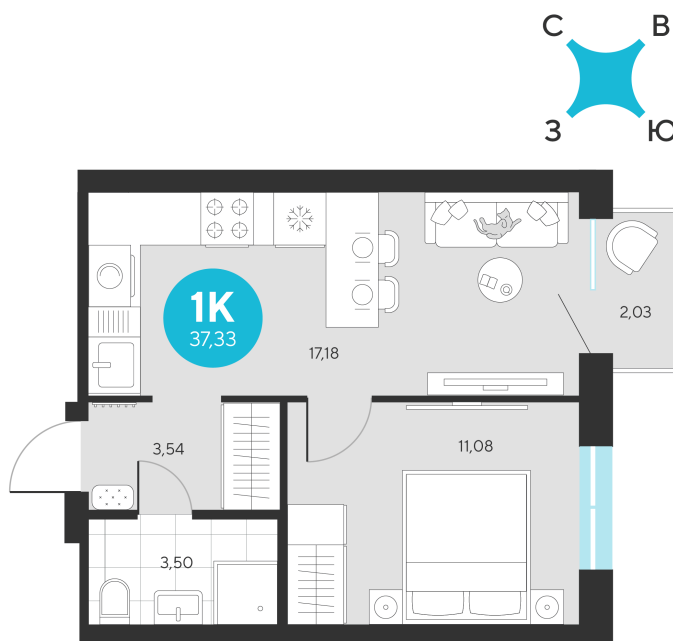

Номер: 919

Отсканируйте QR-код и
смотрите на сайте sever-
group.ru

1 комнатная 37.33 м²

~~7 835 567 руб.~~

7 391 340 руб.

В ипотеку от 25 873 руб.

При 100% оплате

Предчистовая отделка

Проект	Эхо Леса	Этаж	17
Секция	5	Сдача	1 кв. 2028

13.06.2026 07:12 (Мск)

Не является публичной офертой, цена может быть скорректирована.
Информация взята с сайта «sever-group.ru».

На этаже 17

1 комнатная 37.33 м²

13.06.2026 07:12 (Мск)

Не является публичной офертой, цена может быть скорректирована.
Информация взята с сайта «sever-group.ru».

1 комнатная 37.33 м²

13.06.2026 07:12 (Мск)

Не является публичной офертой, цена может быть скорректирована.
Информация взята с сайта «sever-group.ru».